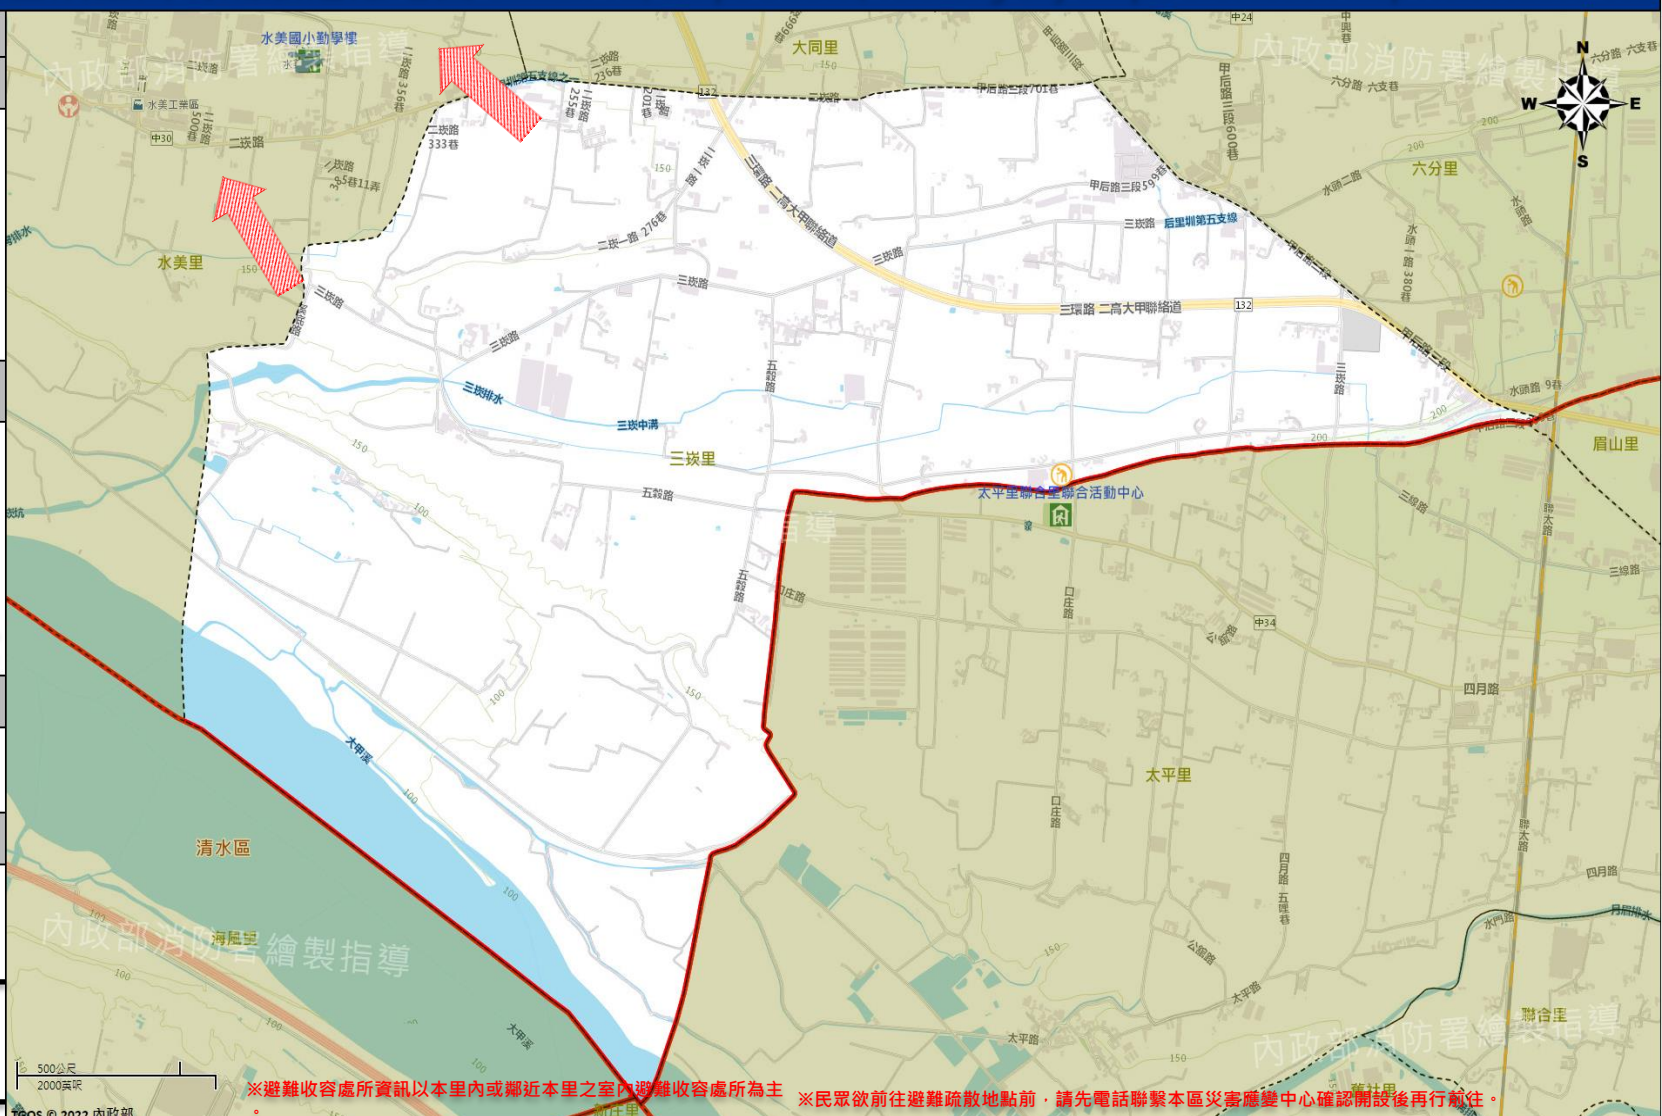

臺中市外埔區三崁里簡易疏散避難地圖 Sankan Vil., Waipu District, Taichung City Simple Evacuation Map No.6602100-003

防災資訊表 Information Table
災害通報單位 Notification Unit
臺中市災害應變中心 Taichung EOC 04-23811119#567
外埔區災害應變中心 Waipu District EOC 04-26832216
警察局大甲分局 Police Department 04-26872039
消防局外埔分隊 Fire Department 04-2683361
1999 臺中市民一碼通 Citizen Helpline 1999

防災資訊網站 Emergency Information website
經濟部水利署防災資訊服務網 Water Resources Agency, Ministry of Economic Affairs https://rhy.wra.gov.tw/
行政院農委會土石流防災資訊網 Debris Flow Disaster Prevention Information http://246.swcb.gov.tw/
NCDR災害情報網 National Science and Technology Center for Disaster Reduction http://ceodss.ncdr.nat.gov.tw/
臺中市政府水利局防災資訊網 Water Resources Bureau of Taichung City Government https://wrbeochi.taichung.gov.tw/TC_SAFEP/

緊急聯絡人 Emergency Contact person
里長 Chief of Sankan Vil. 林月草 Lin Yuecao 電話 Tel.: (04)26833385 手機 Phone Number: 0927-808178

避難收容處所 Evacuation Shelter
名稱(Name): 水美國小動學樓 地址(add.): 水美路二崁路63號 聯絡電話(Tel.): 04-26876508 容納人數(Capacity): 200人(people)
名稱(Name): 外埔老人文康活動中心 地址(add.): 外埔路952號 聯絡電話(Tel.): 04-26832216 容納人數(Capacity): 500人(people)

名稱(Name): 外埔國小綜合教學大樓禮堂 地址(add.): 外埔路878號 聯絡電話(Tel.): 04-26832865 容納人數(Capacity): 150人(people)

直升機停機處 Heliport Info
名稱: 水美國小 轄區分隊(電話): 外埔分隊(04-26833361)
外埔區公所2022年6月製作 Made in Jun 2022 by Waipu District, Taichung City.

※避難收容處所資訊以本里內或鄰近本里之室內避難收容處所為主 ※民眾欲前往避難疏散地點前，請先電話聯繫本區災害應變中心確認開設後再行前往。

	防災 Disaster	道路 Road	設施 Facilities	界線 Administrative boundary
圖例 legend	避難疏散方向 Evacuation route	一般道路 Road	室外避難處所 Outdoor Shelter	區行政界線 District level
	歷史淹水點位 History Flooding Point	縣道 County highway	醫療機構 Medical Facility	里行政界線 Village level
	歷史坡地災害 History slope point	國道 Highway	社福機構(身障) Disabled Persons	臺中市市民防災手冊 Taichung Citizen Disaster Prevention Guide
		臺灣高鐵 THSR	社福機構(老人) Elderly welfare institution	
	臺灣高鐵 THSR	台中捷運 TMRA	災害應變中心 Emergency Operation Center	直升機停機處 Heliport