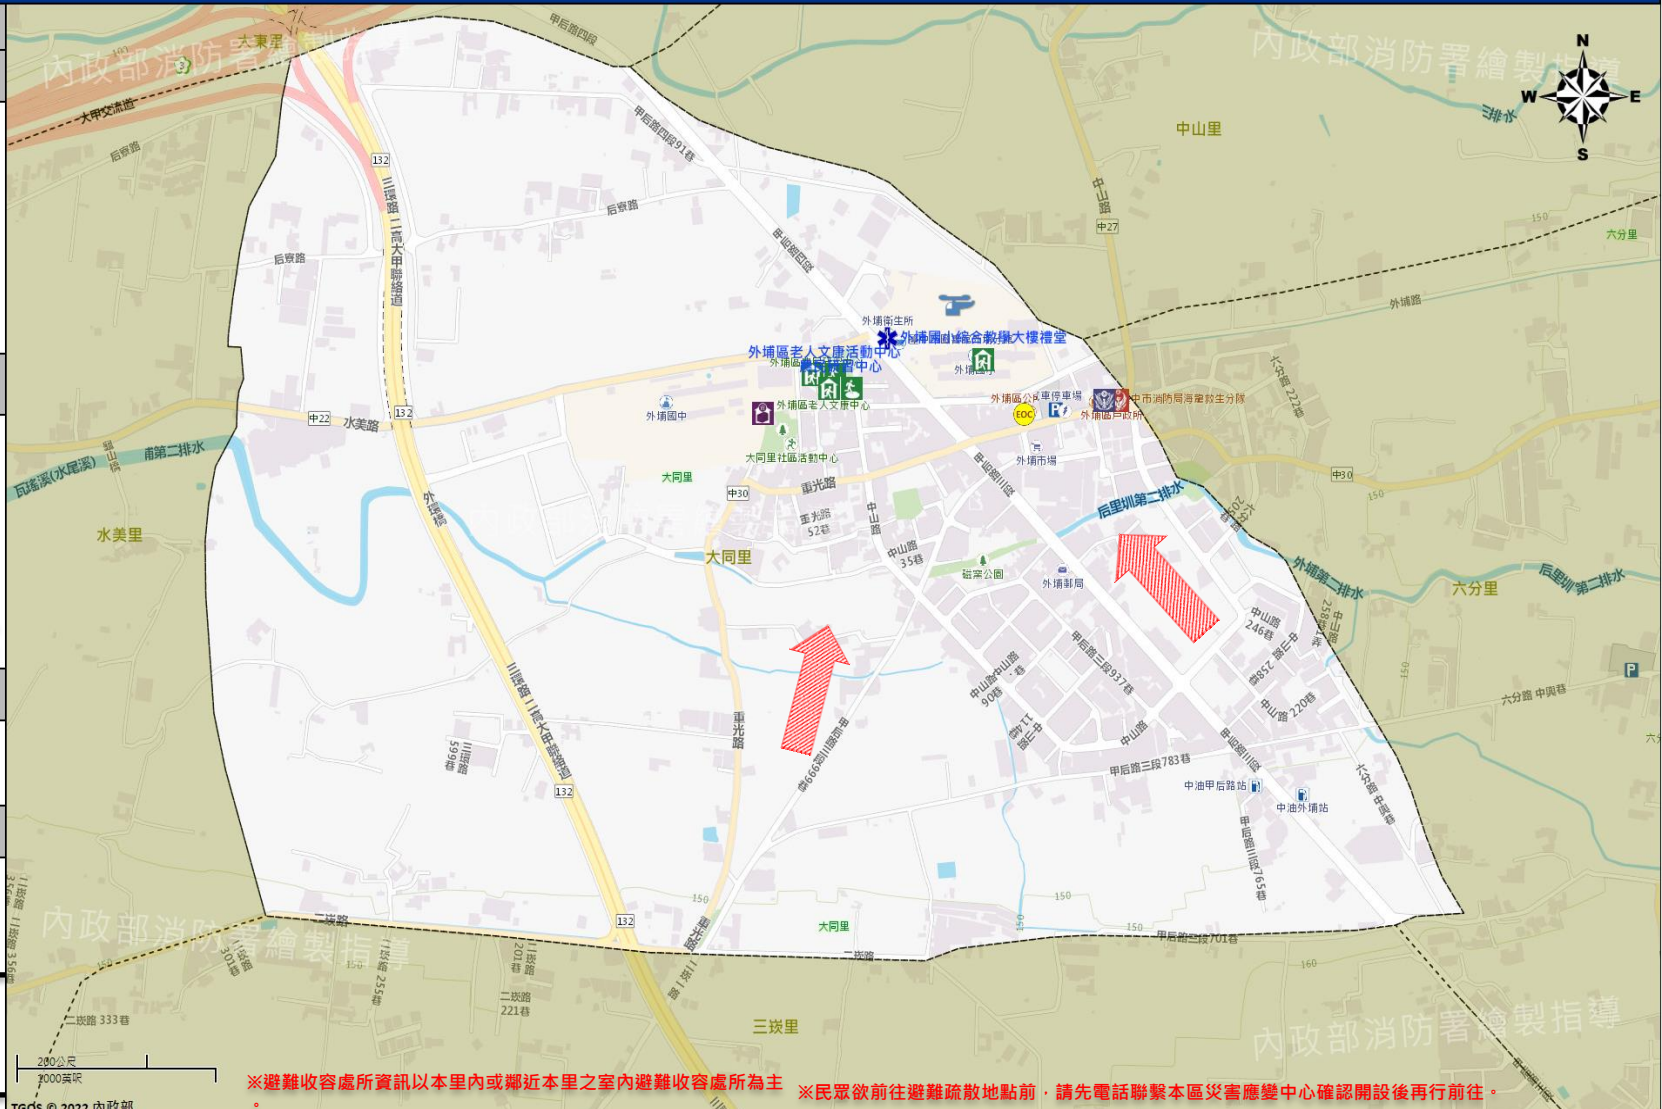

臺中市外埔區大同里簡易疏散避難地圖 Datong Vil., Waipu District, Taichung City Simple Evacuation Map No.6602100-004

防災資訊表 Information Table
災害通報單位 Notification Unit
臺中市災害應變中心 Taichung EOC 04-23811119#567
外埔區災害應變中心 Waipu District EOC 04-26832216
警察局大甲分局 Police Department 04-26872039
消防局外埔分隊 Fire Department 04-26833361
1999 臺中市民一碼通 Citizen Helpline 1999

防災資訊網站 Emergency Information website
經濟部水利署防災資訊服務網 Water Resources Agency, Ministry of Economic Affairs https://wry.wra.gov.tw/
行政院農委會土石流防災資訊網 Debris Flow Disaster Prevention Information http://246.swcb.gov.tw/
NCDR 災害資訊網 National Science and Technology Center for Disaster Reduction http://ceodss.ncdr.nat.gov.tw/
臺中市政府水利局防災資訊網 Water Resources Bureau of Taichung City Government https://wrbeochi.taichung.gov.tw/TC_SAFEP/

緊急聯絡人 Emergency Contact person
里長 Chief of Datong Vil. 林益年 Lin Yinian 電話 Tel. : (04)26839589 手機 Phone Number : 0963-188158

避難收容處所 Evacuation Shelter
名稱(Name) : 外埔老人文康活動中心 地址(add.) : 外埔路952號 (水震) 聯絡電話(Tel.) : 04-26832216 容納人數(Capacity) : 500 人(people)

名稱(Name) : 外埔國小綜合教學大樓樓 地址(add.) : 外埔路878號 (水震) 聯絡電話(Tel.) : 04-26832865 容納人數(Capacity) : 150 人(people)

名稱(Name) : 水美社區活動中心 地址(add.) : 水美路129號 (水震) 聯絡電話(Tel.) : 04-26832216 容納人數(Capacity) : 100 人(people)

直升機停機處 Helipoint Info
名稱 : 轄區分隊(電話) :

外埔區公所2022年6月製作
Made in Jun 2022 by Waipu District, Taichung City.

※避難收容處所資訊以本里內或鄰近本里之室內避難收容處所為主 ※民眾欲前往避難疏散地點前，請先電話聯繫本區災害應變中心確認開設後再行前往。

圖例 legend	防災 Disaster	道路 Road	設施 Facilities	界線 Administrative boundary	
	避難疏散方向 Evacuation route		一般道路 Road		區行政界線 District level
	歷史淹水點位 History Flooding Point		縣道 County highway		里行政界線 Village level
	臺史坡地災害 History slope point		國道 Highway		臺中市市民防災手冊 Taichung Citizen Disaster Prevention Guide
			臺灣鐵路 TRA		
			臺灣高鐵 THSR		
			台中捷運 TMRA		
			室外避難處所 Outdoor Shelter		室內避難處所 Indoor Shelter
					醫療機構 Medical Facility
					社福機構(身障) Disabled Persons
					警察單位 Police Department
					消防單位 Fire Department
					社福機構(老人) Elderly welfare institution
					社福機構(兒少) Children welfare
					災害應變中心 Emergency Operation Center
					直升機停機處 Helipoint