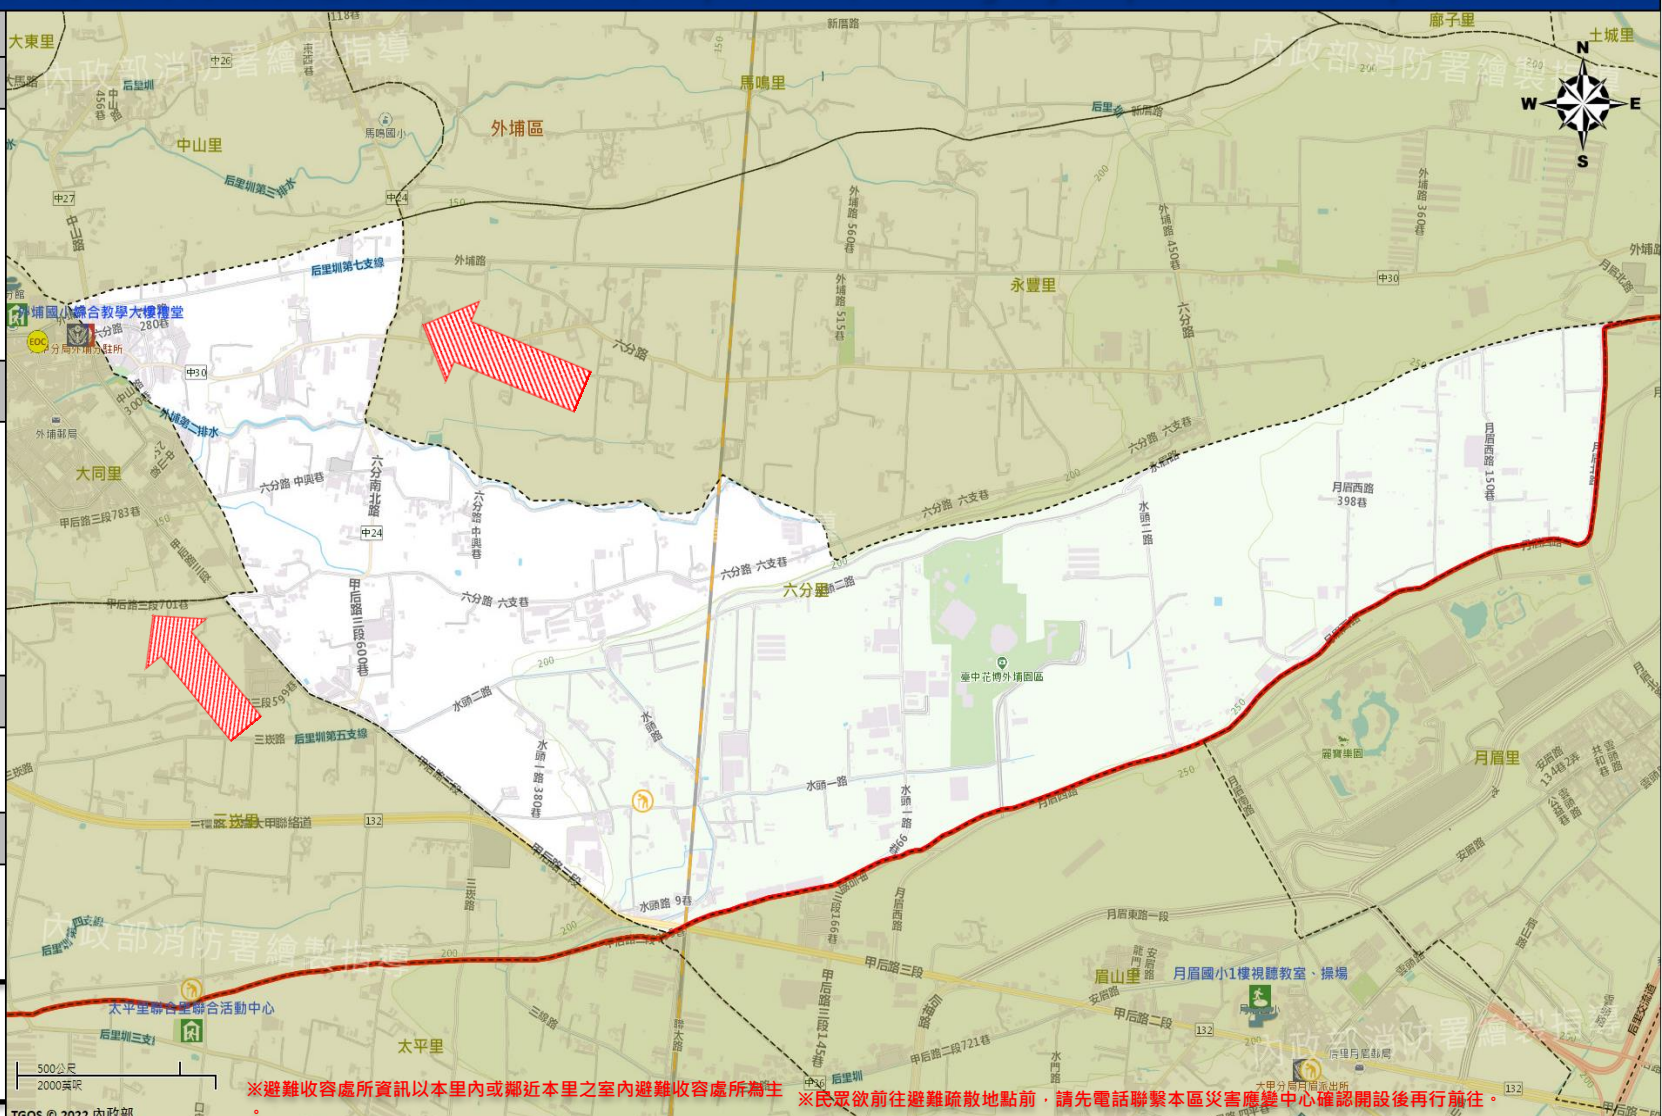

臺中市外埔區六分里簡易疏散避難地圖 Liufen Vil., Waipu District, Taichung City Simple Evacuation Map No.6602100-002

防災資訊表 Information Table
災害通報單位 Notification Unit
臺中市災害應變中心 Taichung EOC 04-23811119#567 外埔區災害應變中心 Waipu District EOC 04-26832216 警察局大甲分局 Police Department 04-26872039 消防局外埔分隊 Fire Department 04-26833361 1999臺中市民一碼通 Citizen Helpline 1999

防災資訊網站 Emergency Information website
經濟部水利署防災資訊服務網 Water Resources Agency, Ministry of Economic Affairs https://rhy.wra.gov.tw/
行政院農委會土石流防災資訊網 Debris Flow Disaster Prevention Information http://246.swcb.gov.tw/
NCDR災害情資網 National Science and Technology Center for Disaster Reduction http://cecdss.ncdr.nat.gov.tw/
臺中市政府水利局防災資訊網 Water Resources Bureau of Taichung City Government https://wrbeochi.taichung.gov.tw/TC_SAFEP/

緊急聯絡人 Emergency Contact person
里長 Chief of Liufen Vil. 劉黃碧霞 Liu Huang Bixia 電話 Tel.: (04)26832197 手機 Phone Number: 0952-003411

避難收容處所 Evacuation Shelter
名稱(Name): 外埔老人文康活動中心 地址(add.): 外埔路952號 聯絡電話(Tel.): 04-26832216 容納人數(Capacity): 500人(people)
名稱(Name): 外埔國小綜合教學大樓禮堂 地址(add.): 外埔路878號 聯絡電話(Tel.): 04-26832865 容納人數(Capacity): 150人(people)

名稱(Name): 水美社區活動中心 地址(add.): 水美路129號 聯絡電話(Tel.): 04-26832216 容納人數(Capacity): 100人(people)

直升機停機處 Heliport Info
名稱: 月眉國小 轄區分隊(電話): 后里分隊(04-25562600)
外埔區公所 2022年6月製作 Made in Jun 2022 by Waipu District, Taichung City.

※避難收容處所資訊以本里內或鄰近本里之室內避難收容處所為主 **※民眾欲前往避難疏散地點前，請先電話聯繫本區災害應變中心確認開設後再行前往。**

	防災 Disaster	道路 Road	設施 Facilities	界線 Administrative boundary
圖例 legend	避難疏散方向 Evacuation route	一般道路 Road	室外避難處所 Outdoor Shelter	區行政界線 District level
	歷史淹水點位 History Flooding Point	縣道 County highway	醫療機構 Medical Facility	里行政界線 Village level
	歷史坡地災害 History slope point	國道 Highway	社福機構(身障) Disabled Persons	臺中市市民防災手冊 Taichung Citizen Disaster Prevention Guide
		臺灣高鐵 THSR	社福機構(老人) Elderly welfare institution	
	臺灣高鐵 THSR	台中捷運 TMRA	消防單位 Fire Department	
		一般護理之家 Nursing Home	社福機構(兒少) Children welfare	
		災害應變中心 Emergency Operation Center	直升機停機處 Heliport