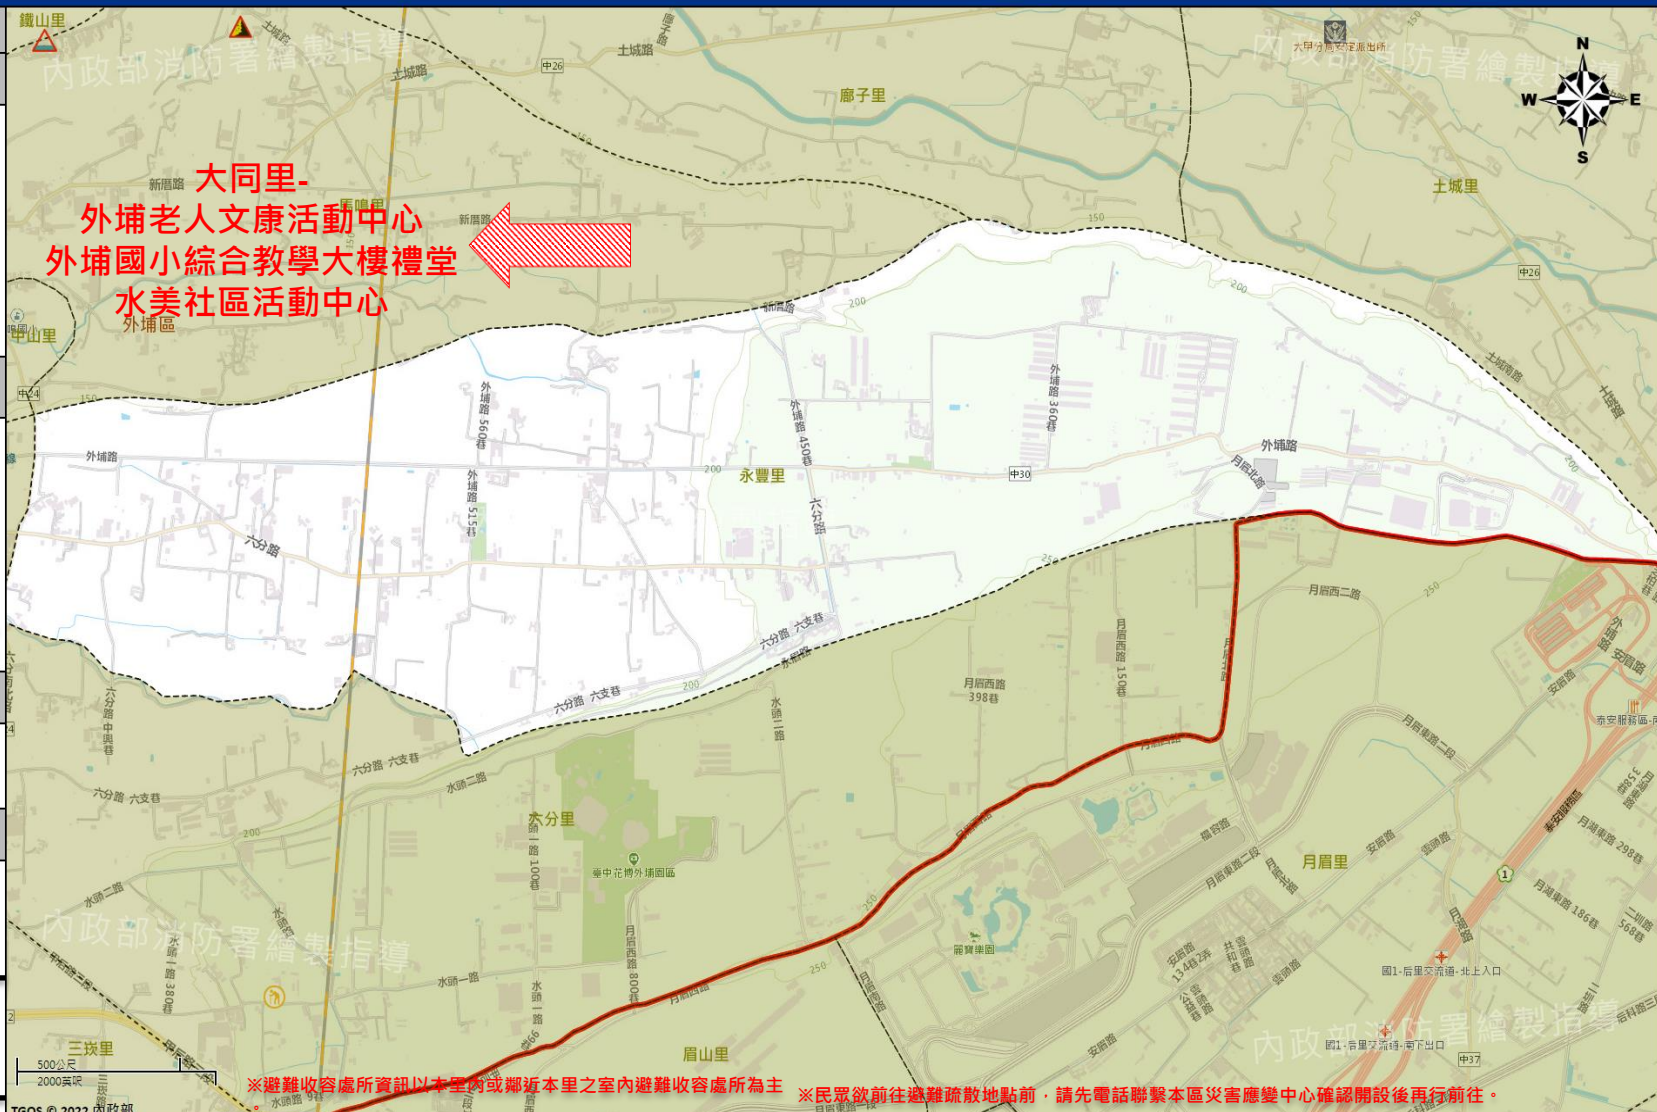

臺中市外埔區永豐里簡易疏散避難地圖 Yongfeng Vil., Waipu District, Taichung City Simple Evacuation Map No.6602100-001

防災資訊表 Information Table
災害通報單位 Notification Unit
臺中市災害應變中心 Taichung EOC 04-23811119#567
外埔區災害應變中心 Waipu District EOC 04-26832216
警察局大甲分局 Police Department 04-26872039
消防局外埔分隊 Fire Department 04-26833361
1999 臺中市民一碼通 Citizen Helpline 1999

防災資訊網站 Emergency Information website
經濟部水利署防災資訊服務網 Water Resources Agency, Ministry of Economic Affairs https://rhy.wra.gov.tw/
行政院農委會土石流防災資訊網 Debris Flow Disaster Prevention Information http://246.swcb.gov.tw/
NCDR 災害資訊網 National Science and Technology Center for Disaster Reduction http://ceodss.ncdr.nat.gov.tw/
臺中市政府水利局防災資訊網 Water Resources Bureau of Taichung City Government https://wrbeochi.taichung.gov.tw/TCSAFE/

緊急聯絡人 Emergency Contact person
里長 Chief of Yongfeng Vil. 洪俊義 Hong Junyi 電話 Tel. : (04)26832614 手機 Phone Number : 0963-143225

避難收容處所 Evacuation Shelter
名稱(Name) : 外埔老人文康活動中心 地址(addr.) : 外埔路952號 (水震) 聯絡電話(Tel.) : 04-26832216 容納人數(Capacity) : 500 人(people)
名稱(Name) : 外埔國小綜合教學大樓禮堂 地址(addr.) : 外埔路878號 (水震) 聯絡電話(Tel.) : 04-26832865 容納人數(Capacity) : 150 人(people)

名稱(Name) : 水美社區活動中心 地址(addr.) : 水美路129號 (水震) 聯絡電話(Tel.) : 04-26832216 容納人數(Capacity) : 100 人(people)

直升機停機處 Helipoint Info
名稱 : 轄區分隊(電話) :

外埔區公所2022年6月製作
Made in Jun 2022 by Waipu District, Taichung City.

圖例 legend	防災 Disaster	道路 Road	設施 Facilities	界線 Administrative boundary
圖例 legend	避難疏散方向 Evacuation route	一般道路 Road	室外避難處所 Outdoor Shelter	區行政界線 District level
	歷史淹水點位 History Flooding Point	縣道 County highway	室內避難處所 Indoor Shelter	里行政界線 Village level
	歷史坡地災害 History slope point	快速道路 Expressway	醫療機構 Medical Facility	臺中市市民防災手冊 Taichung Citizen Disaster Prevention Guide
	臺灣高鐵 THSR	臺灣鐵路 TRA	警察單位 Police Department	
	臺海高鐵 THSR	臺海鐵路 TRA	消防單位 Fire Department	
	臺中捷運 TMRA	一般護理之家 Nursing Home	民生物資儲備處所 Material reserve	
		省道 Provincial Road	社福機構(身障) Disabled persons	
		快速道路 Expressway	社福機構(老人) Elderly welfare institution	
		臺灣鐵路 TRA	社福機構(兒少) Children welfare	
		臺海高鐵 THSR	災害應變中心 Emergency Operation Center	
		臺中捷運 TMRA	直升機停機處 Helipoint