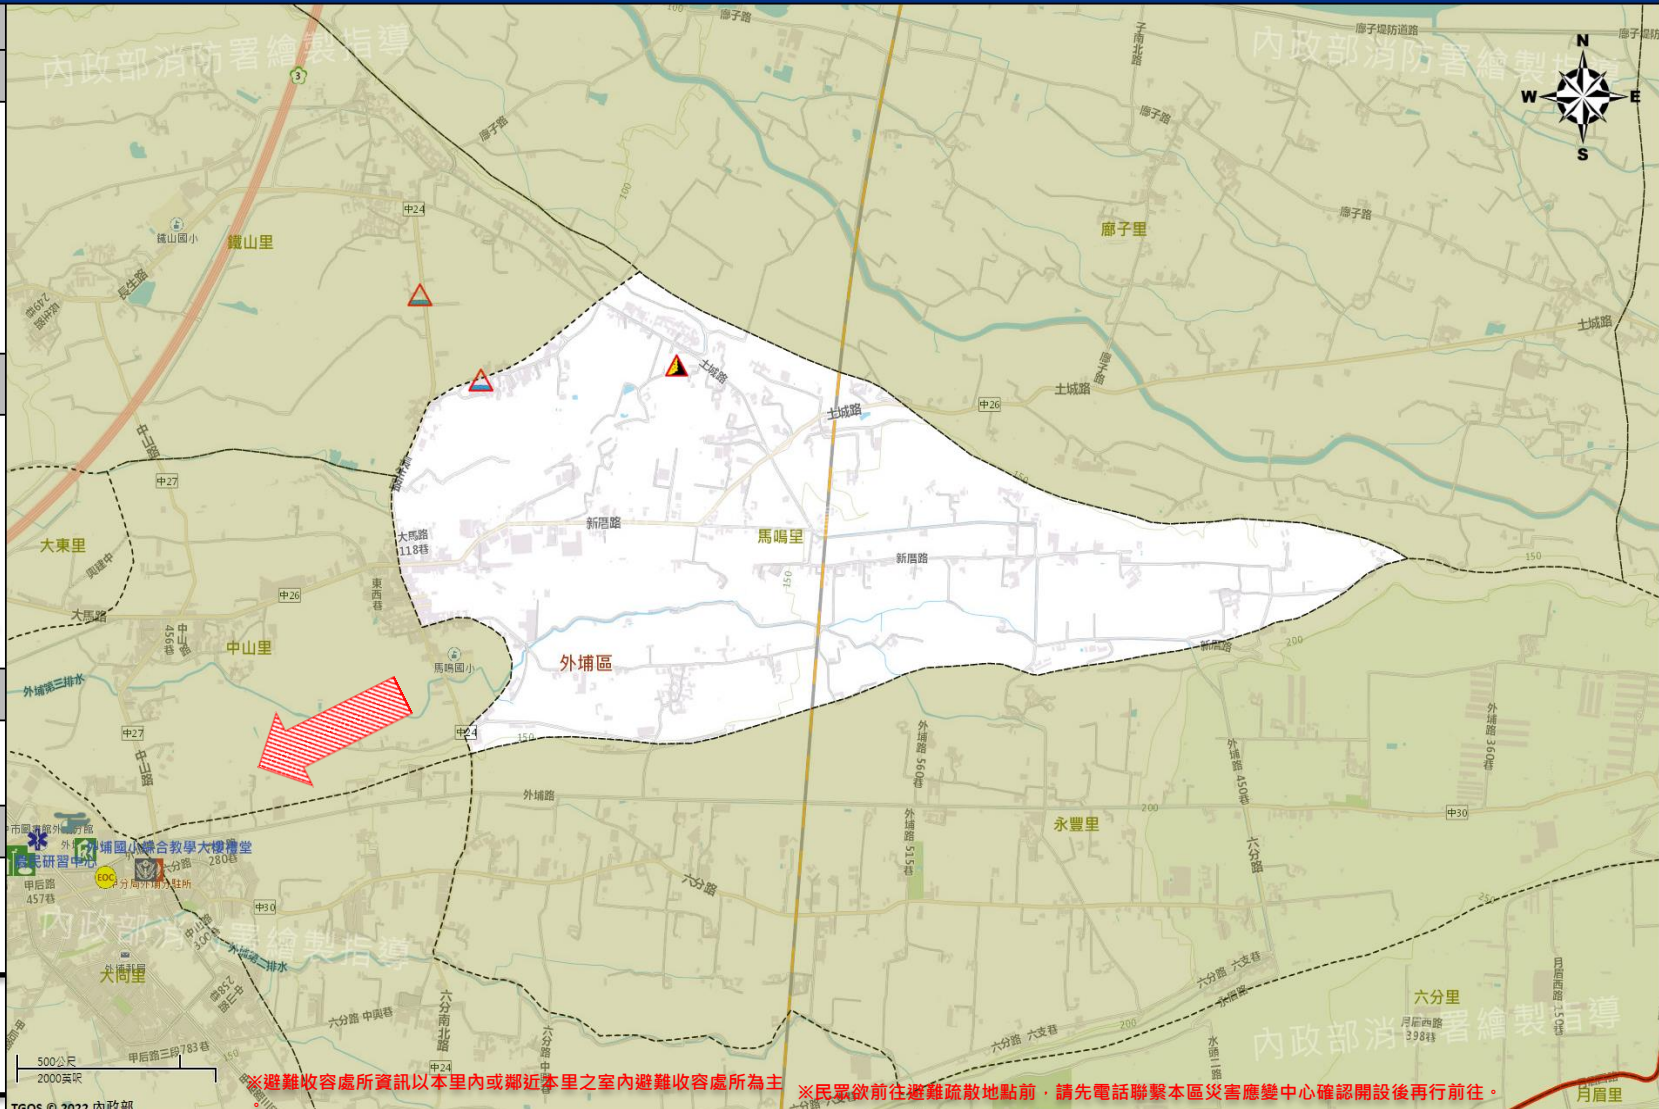

臺中市外埔區馬鳴里簡易疏散避難地圖 Maming Vil., Waipu District, Taichung City Simple Evacuation Map No.6602100-007

防災資訊表 Information Table
災害通報單位 Notification Unit
臺中市災害應變中心 Taichung EOC 04-23811119#567 外埔區災害應變中心 Waipu District EOC 04-26832216 警察局大甲分局 Police Department 04-26872039 消防局外埔分隊 Fire Department 04-2683361 1999 臺中市民一碼通 Citizen Helpline 1999

防災資訊網站 Emergency Information website
經濟部水利署防災資訊服務網 Water Resources Agency, Ministry of Economic Affairs https://rhy.wra.gov.tw/ 行政院農委會土石流防災資訊網 Debris Flow Disaster Prevention Information http://246.swcb.gov.tw/ NCDR災害情資網 National Science and Technology Center for Disaster Reduction http://ceodss.ncdr.nat.gov.tw/ 臺中市政府水利局防災資訊網 Water Resources Bureau of Taichung City Government https://wrbeochi.taichung.gov.tw/TCSAFE/
緊急聯絡人 Emergency Contact person
里長 Chief of Maming Vil. 顏慶慰 Yan Qingwei 電話 Tel.: (04)26830802 手機 Phone Number: 0928-991999

避難收容處所 Evacuation Shelter
名稱(Name): 外埔老人文康活動中心 地址(add.): 外埔路952號 聯絡電話(Tel.): 04-26832216 容納人數(Capacity): 500人(people)
名稱(Name): 外埔國小綜合教學大樓禮堂 地址(add.): 外埔路878號 聯絡電話(Tel.): 04-26832865 容納人數(Capacity): 150人(people)
名稱(Name): 水美社區活動中心 地址(add.): 水美路129號 聯絡電話(Tel.): 04-26832216 容納人數(Capacity): 100人(people)

直升機停機處 Heliport Info
名稱: 外埔國小 轄區分隊(電話): 外埔分隊(04-2683361)
外埔區分隊2022年6月製作 Made in Jun 2022 by Waipu District, Taichung City.

※避難收容處所資訊以本里內或鄰近本里之室內避難收容處所為主 ※民眾欲前往避難疏散地點前，請先電話聯繫本區災害應變中心確認開設後再行前往。

圖例 Legend	防災 Disaster	道路 Road	設施 Facilities	界線 Administrative boundary
     	避難疏散方向 Evacuation route	一般道路 Road	省道 Provincial Road	室內避難處所 Indoor Shelter
	歷史淹水點位 History Flooding Point	縣道 County highway	快速道路 Expressway	醫療機構 Medical Facility
	歷史坡地災害 History slope point	國道 Highway	臺灣鐵路 TRA	社福機構(身障) Disabled Persons
		臺灣高鐵 THSR	台中捷運 TMRA	社福機構(老人) Elderly welfare institution
				社福機構(兒少) Children welfare
			一般護理之家 Nursing Home	災害應變中心 Emergency Operation Center
			生物物資儲備處所 Material reserve	區行政界線 District level
			警察單位 Police Department	消防單位 Fire Department
			直升機停機處 Heliport	里行政界線 Village level
			臺中市市民防炎手冊 Taichung Citizen Disaster Prevention Guide	(QR code)