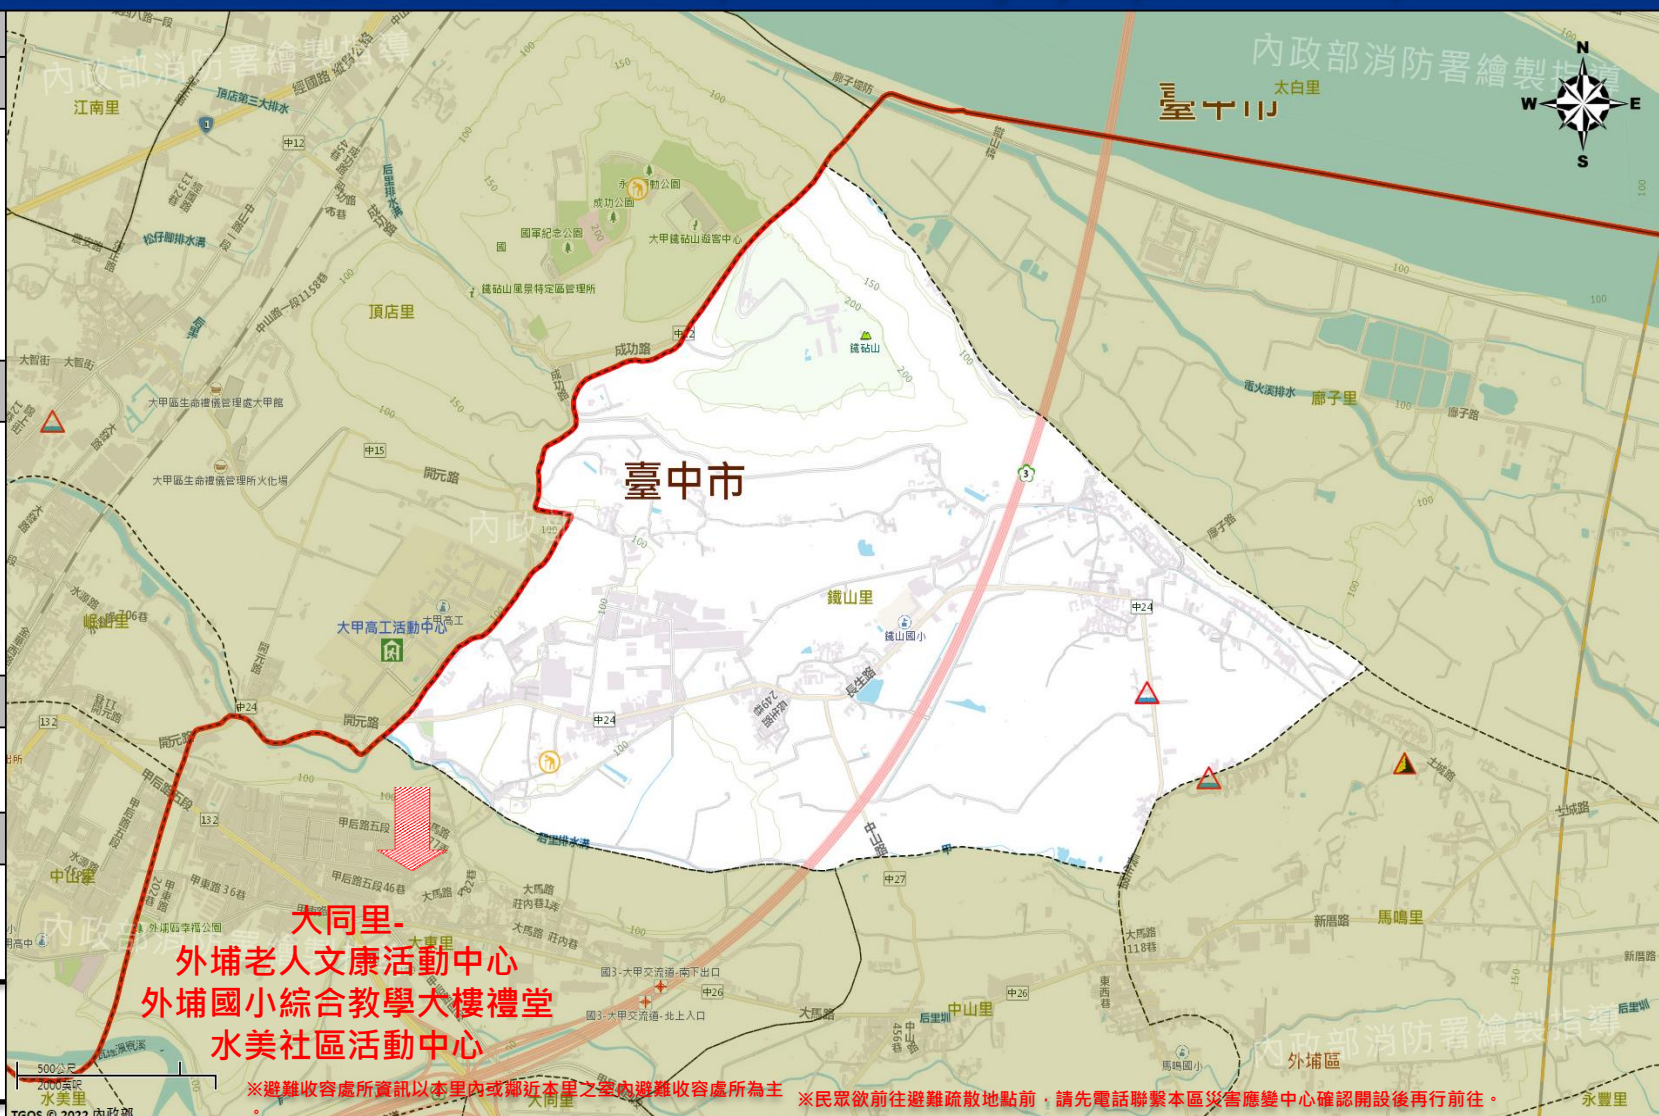

臺中市外埔區鐵山里簡易疏散避難地圖 Tieshan Vil., Waipu District, Taichung City Simple Evacuation Map No.6602100-009

防災資訊表 Information Table
災害通報單位 Notification Unit
臺中市災害應變中心 Taichung EOC 04-23811119#567
外埔區災害應變中心 Waipu District EOC 04-26832216
警察局大甲分局 Police Department 04-26872039
消防局外埔分隊 Fire Department 04-2683361
1999 臺中市民一碼通 Citizen Helpline 1999

防災資訊網站 Emergency Information website
經濟部水利署防災資訊服務網 Water Resources Agency, Ministry of Economic Affairs https://rhy.wra.gov.tw/
行政院農委會土石流防災資訊網 Debris Flow Disaster Prevention Information http://246.swcb.gov.tw/
NCDR災害情報網 National Science and Technology Center for Disaster Reduction http://ceodss.ncdr.nat.gov.tw/
臺中市政府水利局防災資訊網 Water Resources Bureau of Taichung City Government https://wrbeochi.taichung.gov.tw/TC_SAFEP/

緊急聯絡人 Emergency Contact person
里長 Chief of Tieshan Vil. 劉圳 Liu Zhen 電話 Tel. : (04)26831343 手機 Phone Number : 0932-569680

避難收容處所 Evacuation Shelter
名稱(Name)：外埔老人文康活動中心 地址(add)：外埔路952號 (水) (農) 聯絡電話(Tel.)：04-26832216 容納人數(Capacity)：500人(people)

名稱(Name)：外埔國小綜合教學大樓禮堂 地址(add)：外埔路878號 (水) (農) 聯絡電話(Tel.)：04-26832865 容納人數(Capacity)150人(people)

名稱(Name)：水美社區活動中心 (水) (農) 地址(add)：水美路129號 聯絡電話(Tel.)：04-26832216 容納人數(Capacity)：100人(people)

直升機停機處 Helipoint Info
名稱：外埔區公所2022年6月製作 Made in Jun 2022 by Waipu District, Taichung City.

※避難收容處所資訊以本里內或鄰近本里之室內避難收容處所為主 ※民眾欲前往避難疏散地點前，請先電話聯繫本區災害應變中心確認開設後再行前往。

	防災 Disaster	道路 Road	設施 Facilities	界線 Administrative boundary
圖例 legend	避難疏散方向 Evacuation route	一般道路 Road	室外避難處所 Outdoor Shelter	區行政界線 District level
	歷史淹水點位 History Flooding Point	縣道 County highway	醫療機構 Medical Facility	里行政界線 Village level
	臺山坡地災害 History slope point	國道 Highway	社福機構(身障) Disabled Persons	臺中市市民防災手冊 Taichung Citizen Disaster Prevention Guide
		臺灣鐵路 TRA	社福機構(老人) Elderly welfare institution	
	臺灣高鐵 THSR	台中捷運 TMRA	一般護理之家 Nursing Home	災害應變中心 Emergency Operation Center
			室內避難處所 Indoor Shelter	民生物資儲備處所 Material reserve
			警察單位 Police Department	消防單位 Fire Department
			社福機構(兒少) Children welfare	直升機停機處 Helipoint