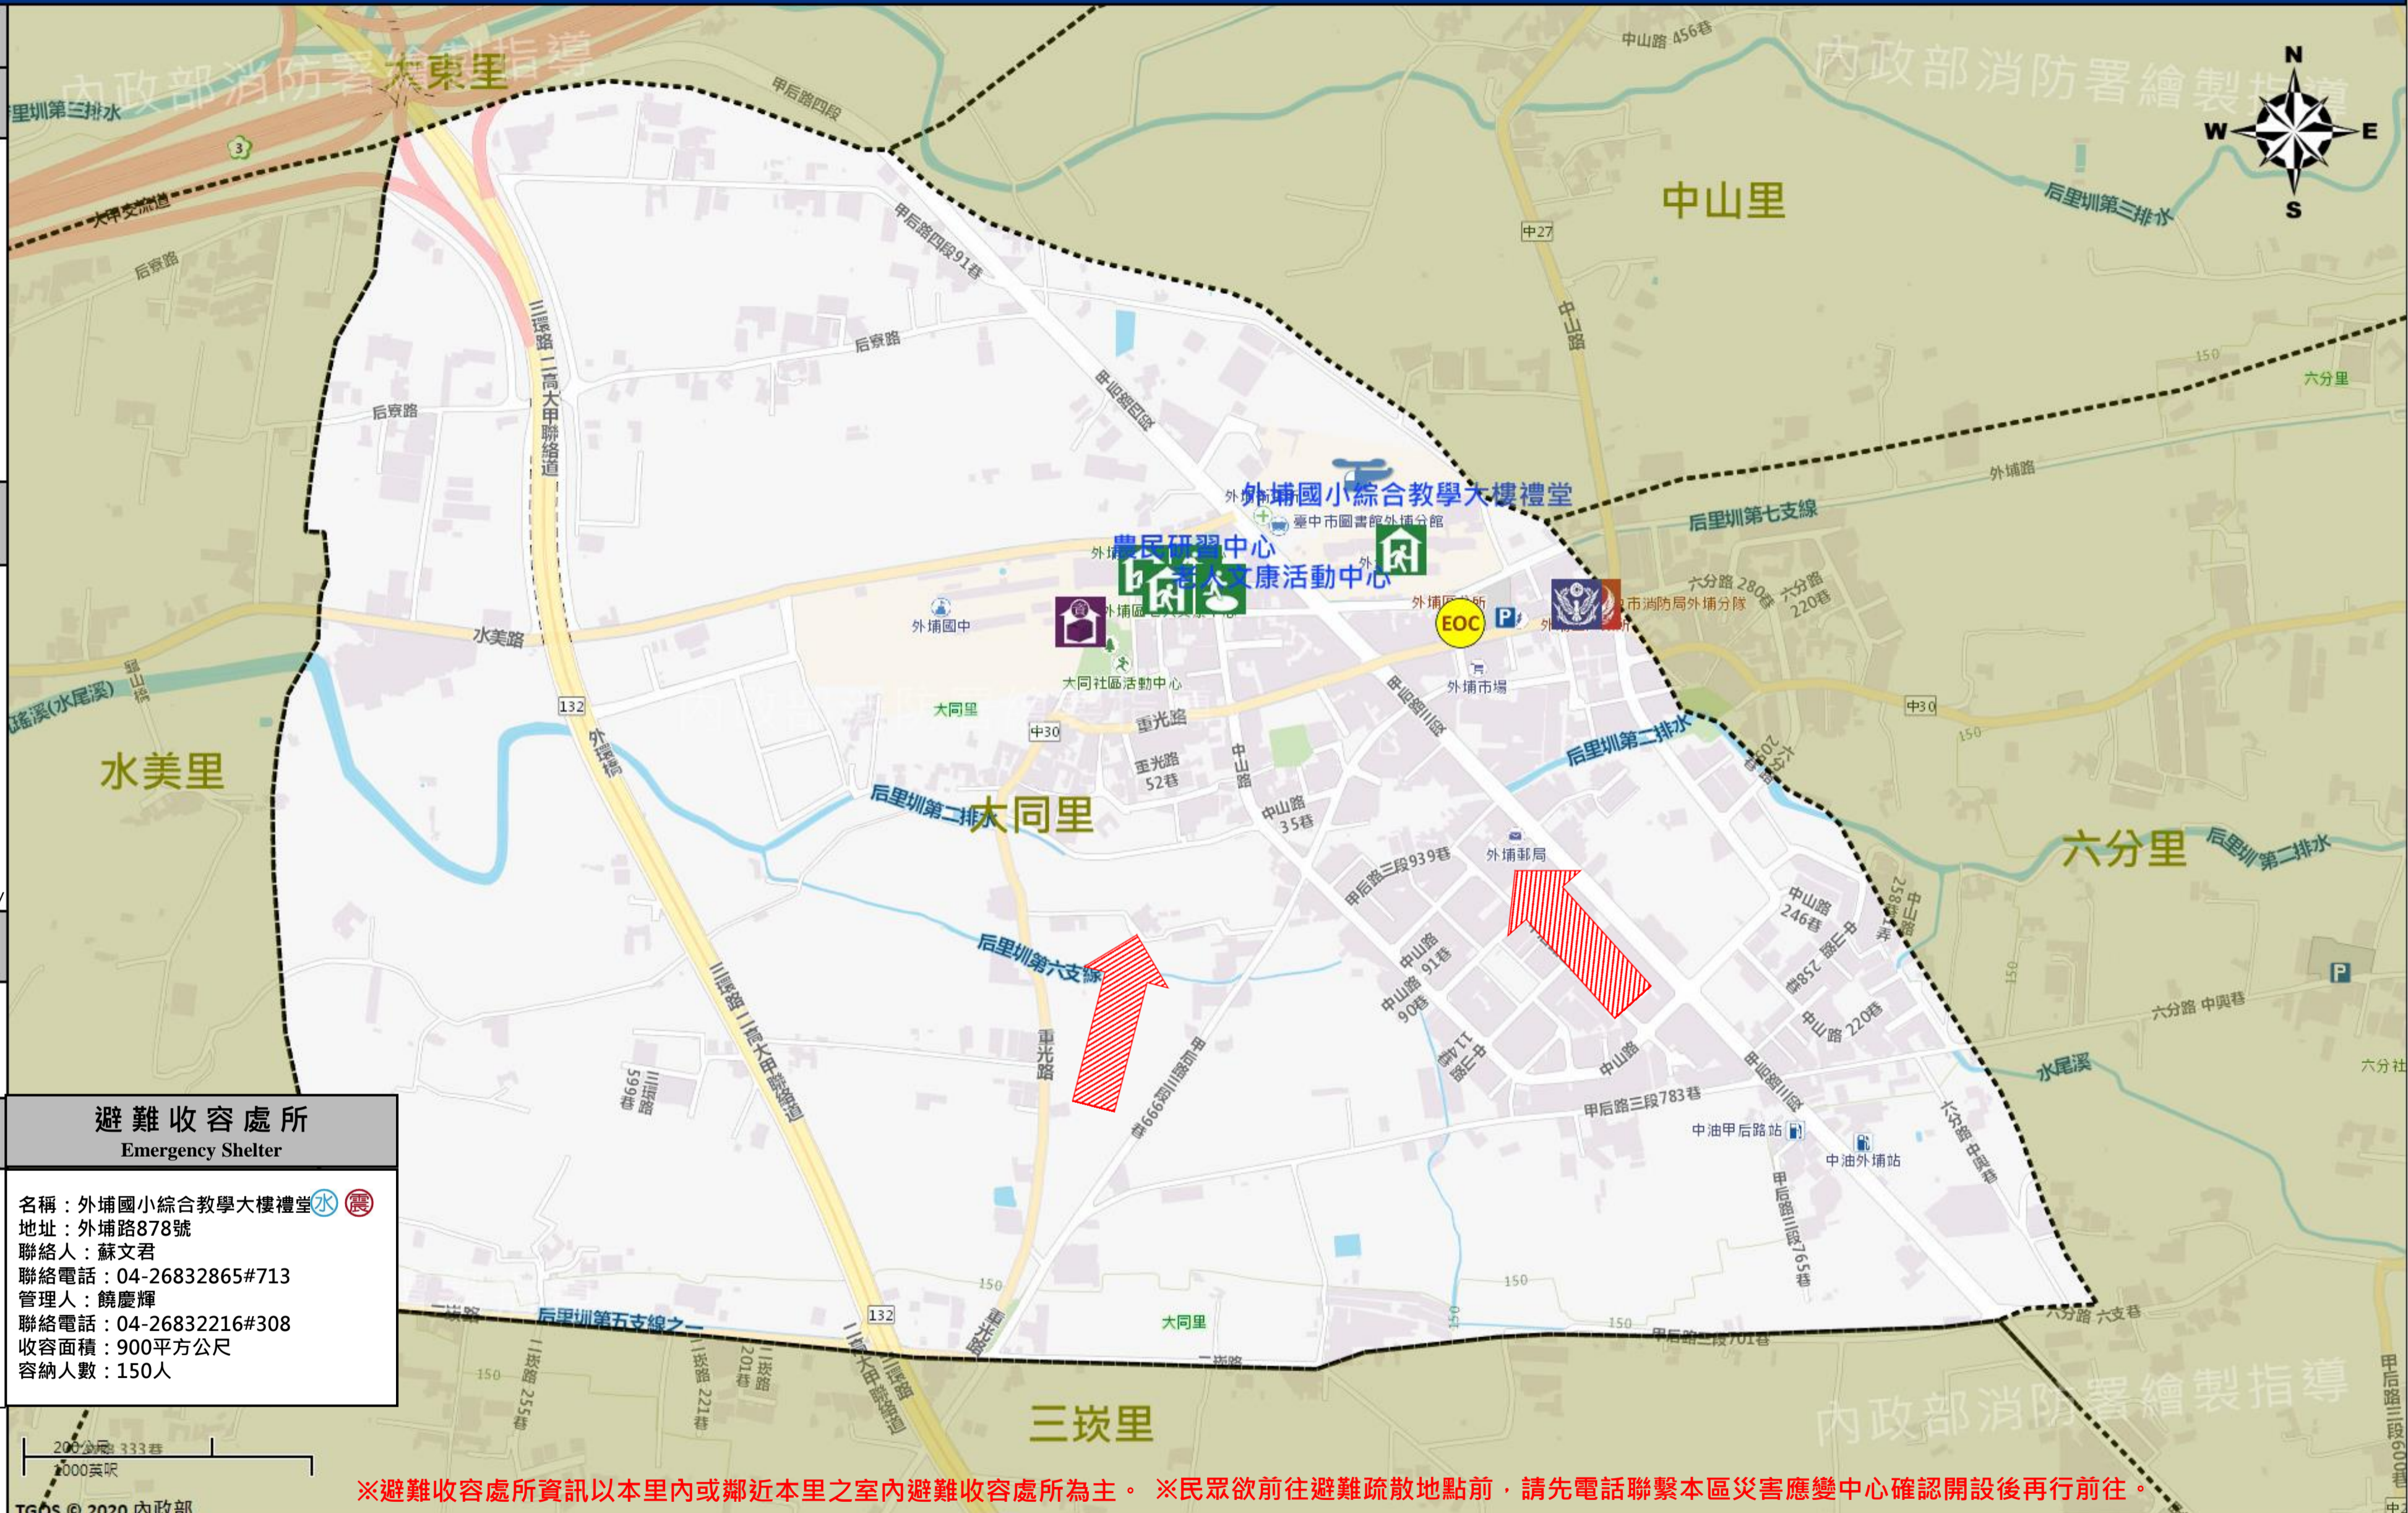

防災資訊表
Information Table

災害通報單位
Notification Unit

臺中市災害應變中心 Taichung EOC
04-23811119#567
外埔區災害應變中心 Waipu District EOC
04-26832216
警察局大甲分局 Police Department
04-26872039
消防局外埔分隊 Fire Bureau
04-26833361
1999臺中市民一碼通 Citizen Helpline
1999

防災資訊網站
Emergency Information website

經濟部水利署防災資訊服務網
Water Resources Agency, Ministry of Economic Affairs
<http://fhy2.wra.gov.tw/>

行政院農委會土石流防災資訊網
Debris Flow Disaster Prevention Information
<http://246.swcb.gov.tw/>

NCDR災害情資網
National Science and Technology Center for Disaster Reduction
<http://ceodss.ncdr.nat.gov.tw/>

臺中市政府水利局防災資訊網
Water Resources Bureau of Taichung City Government
<https://wrbeochi.taichung.gov.tw/TCSAFE/>

緊急聯絡人
Emergency Contact person

里長：林益年
Chief of Datong Vil. : Lin Yinian
電話 Tel : (04)26839589
手機 Phone Number : 0963-188158

避難收容處所
Emergency Shelter

名稱：外埔老人文康活動中心 (水) (震)
地址：外埔路952號
聯絡人：饒慶輝
聯絡電話：04-26832216#308
管理人：饒慶輝
聯絡電話：04-26832216#308
收容面積：1870.53平方公尺
容納人數：500人

避難收容處所
Emergency Shelter

名稱：外埔國小綜合教學大樓禮堂 (水) (震)
地址：外埔路878號
聯絡人：蘇文君
聯絡電話：04-26832865#713
管理人：饒慶輝
聯絡電話：04-26832216#308
收容面積：900平方公尺
容納人數：150人

名稱：農民研習中心 (水) (震)
地址：外埔路950號
聯絡人：饒慶輝
聯絡電話：04-26832216#308
管理人：饒慶輝
聯絡電話：04-26832216#308
收容面積：270平方公尺
容納人數：100人

直升機停機處
Heliport Info

名稱：外埔國小
轄區分隊(電話)：外埔分隊(04-26833361)

外埔區區公所2020年6月製作
Made in Jun 2020 by Waipu District, Taichung City

※避難收容處所資訊以本里內或鄰近本里之室內避難收容處所為主。※民眾欲前往避難疏散地點前，請先電話聯繫本區災害應變中心確認開設後再行前往。

圖例 legend	防災 Disaster	道路 Road			設施 Facilities			界線 Administrative boundary
		避難疏散方向 Evacuation route	一般道路 Road	省道 Provincial Road	室外避難處所 Shelter	室內避難處所 Shelter	民生物資儲備處所 Material reserve	區行政界線 District level
	歷史淹水點位 History Flooding Point	縣道 County highway	快速道路 Expressway	醫療機構 Hospital	警察單位 Police station	消防單位 Fire agency	里行政界線 Village level	
	歷史坡地災害 History slope point	國道 Highway	臺灣鐵路 TRA	社福機構(身障) Disabled Persons	社福機構(老人) Elderly welfare institution	社福機構(兒少) Children welfare		
		臺灣高鐵 THSR		一般護理之家 Nursing Home	災害應變中心 Emergency Operation Center	直升機停機處 Heliport