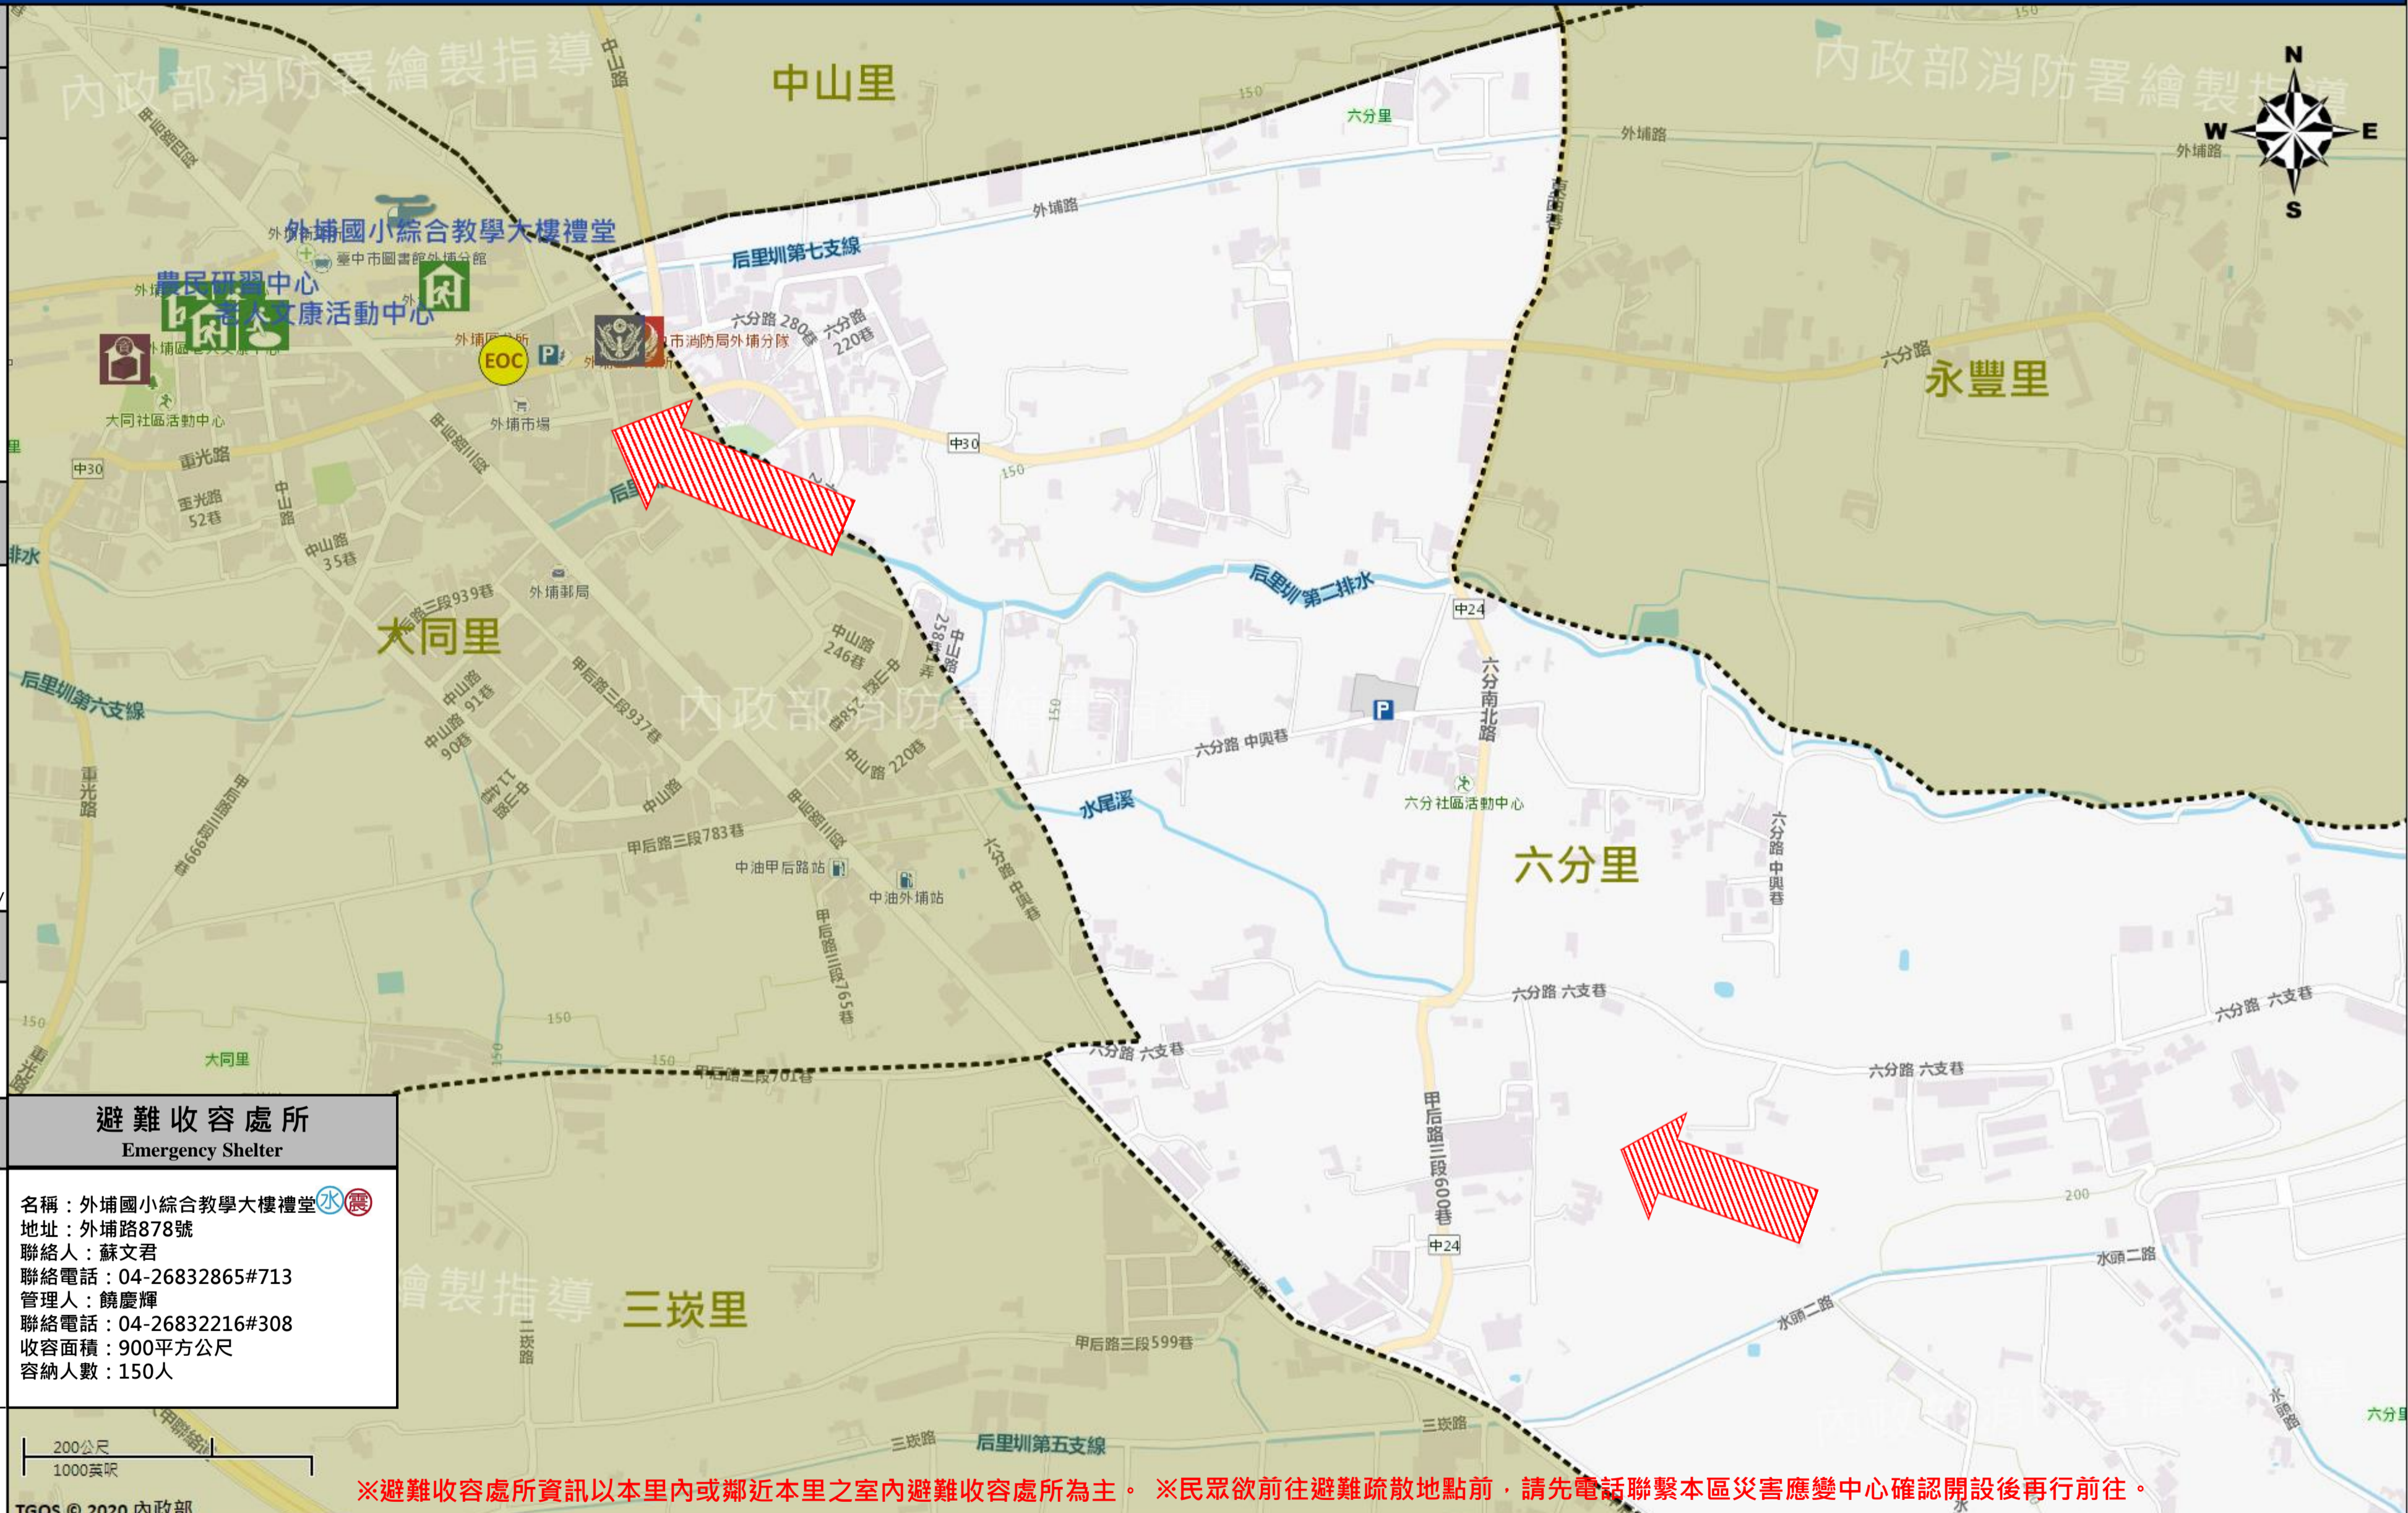

臺中市外埔區六分里簡易疏散避難地圖 Liufen Vil., Waipu District, Taichung City Simple Evacuation Map No.6602100-002(1/3)

防災資訊表 Information Table
災害通報單位 Notification Unit
臺中市災害應變中心 Taichung EOC 04-23811119#567 外埔區災害應變中心 Waipu District EOC 04-26832216 警察局大甲分局 Police Department 04-26872039 消防局外埔分隊 Fire Bureau 04-26833361 1999臺中市民一碼通 Citizen Helpline 1999

防災資訊網站 Emergency Information website
經濟部水利署防災資訊服務網 Water Resources Agency, Ministry of Economic Affairs http://fhy2.wra.gov.tw/ 行政院農委會土石流防災資訊網 Debris Flow Disaster Prevention Information http://246.swcb.gov.tw/ NCDR災害情資網 National Science and Technology Center for Disaster Reduction http://ceodss.ncdr.nat.gov.tw/ 臺中市政府水利局防災資訊網 Water Resources Bureau of Taichung City Government https://wrbeochi.taichung.gov.tw/TCSAFEp/

緊急聯絡人 Emergency Contact person
里長：劉黃碧霞 Chief of Liufen Vil. : Liu Huang Bixia 電話 Tel : (04)26832197 手機 Phone Number : 0952-003411

避難收容處所 Emergency Shelter
名稱：外埔老人文康活動中心(水震) 地址：外埔路952號 聯絡人：饒慶輝 聯絡電話：04-26832216#308 管理人：饒慶輝 聯絡電話：04-26832216#308 收容面積：1870.53平方公尺 容納人數：500人

避難收容處所 Emergency Shelter
名稱：外埔國小綜合教學大樓禮堂(水震) 地址：外埔路878號 聯絡人：蘇文君 聯絡電話：04-26832865#713 管理人：饒慶輝 聯絡電話：04-26832216#308 收容面積：900平方公尺 容納人數：150人

直升機停機處 Heliport Info
名稱：外埔國小 轄區分隊(電話)：外埔分隊(04-26833361)

※避難收容處所資訊以本里內或鄰近本里之室內避難收容處所為主。※民眾欲前往避難疏散地點前，請先電話聯繫本區災害應變中心確認開設後再行前往。

圖例 legend	防災 Disaster	道路 Road			設施 Facilities			界線 Administrative boundary
	避難疏散方向 Evacuation route	一般道路 Road	省道 Provincial Road	室外避難處所 Shelter	室內避難處所 Shelter	民生物資儲備處所 Material reserve	區行政界線 District level	
	歷史淹水點位 History Flooding Point	縣道 County highway	快速道路 Expressway	醫療機構 Hospital	警察單位 Police station	消防單位 Fire agency	里行政界線 Village level	
	歷史坡地災害 History slope point	國道 Highway	臺灣鐵路 TRA	社福機構(身障) Disabled Persons	社福機構(老人) Elderly welfare institution	社福機構(兒少) Children welfare		
	臺灣高鐵 THSR		一般護理之家 Nursing Home	災害應變中心 Emergency Operation Center	直升機停機處 Heliport