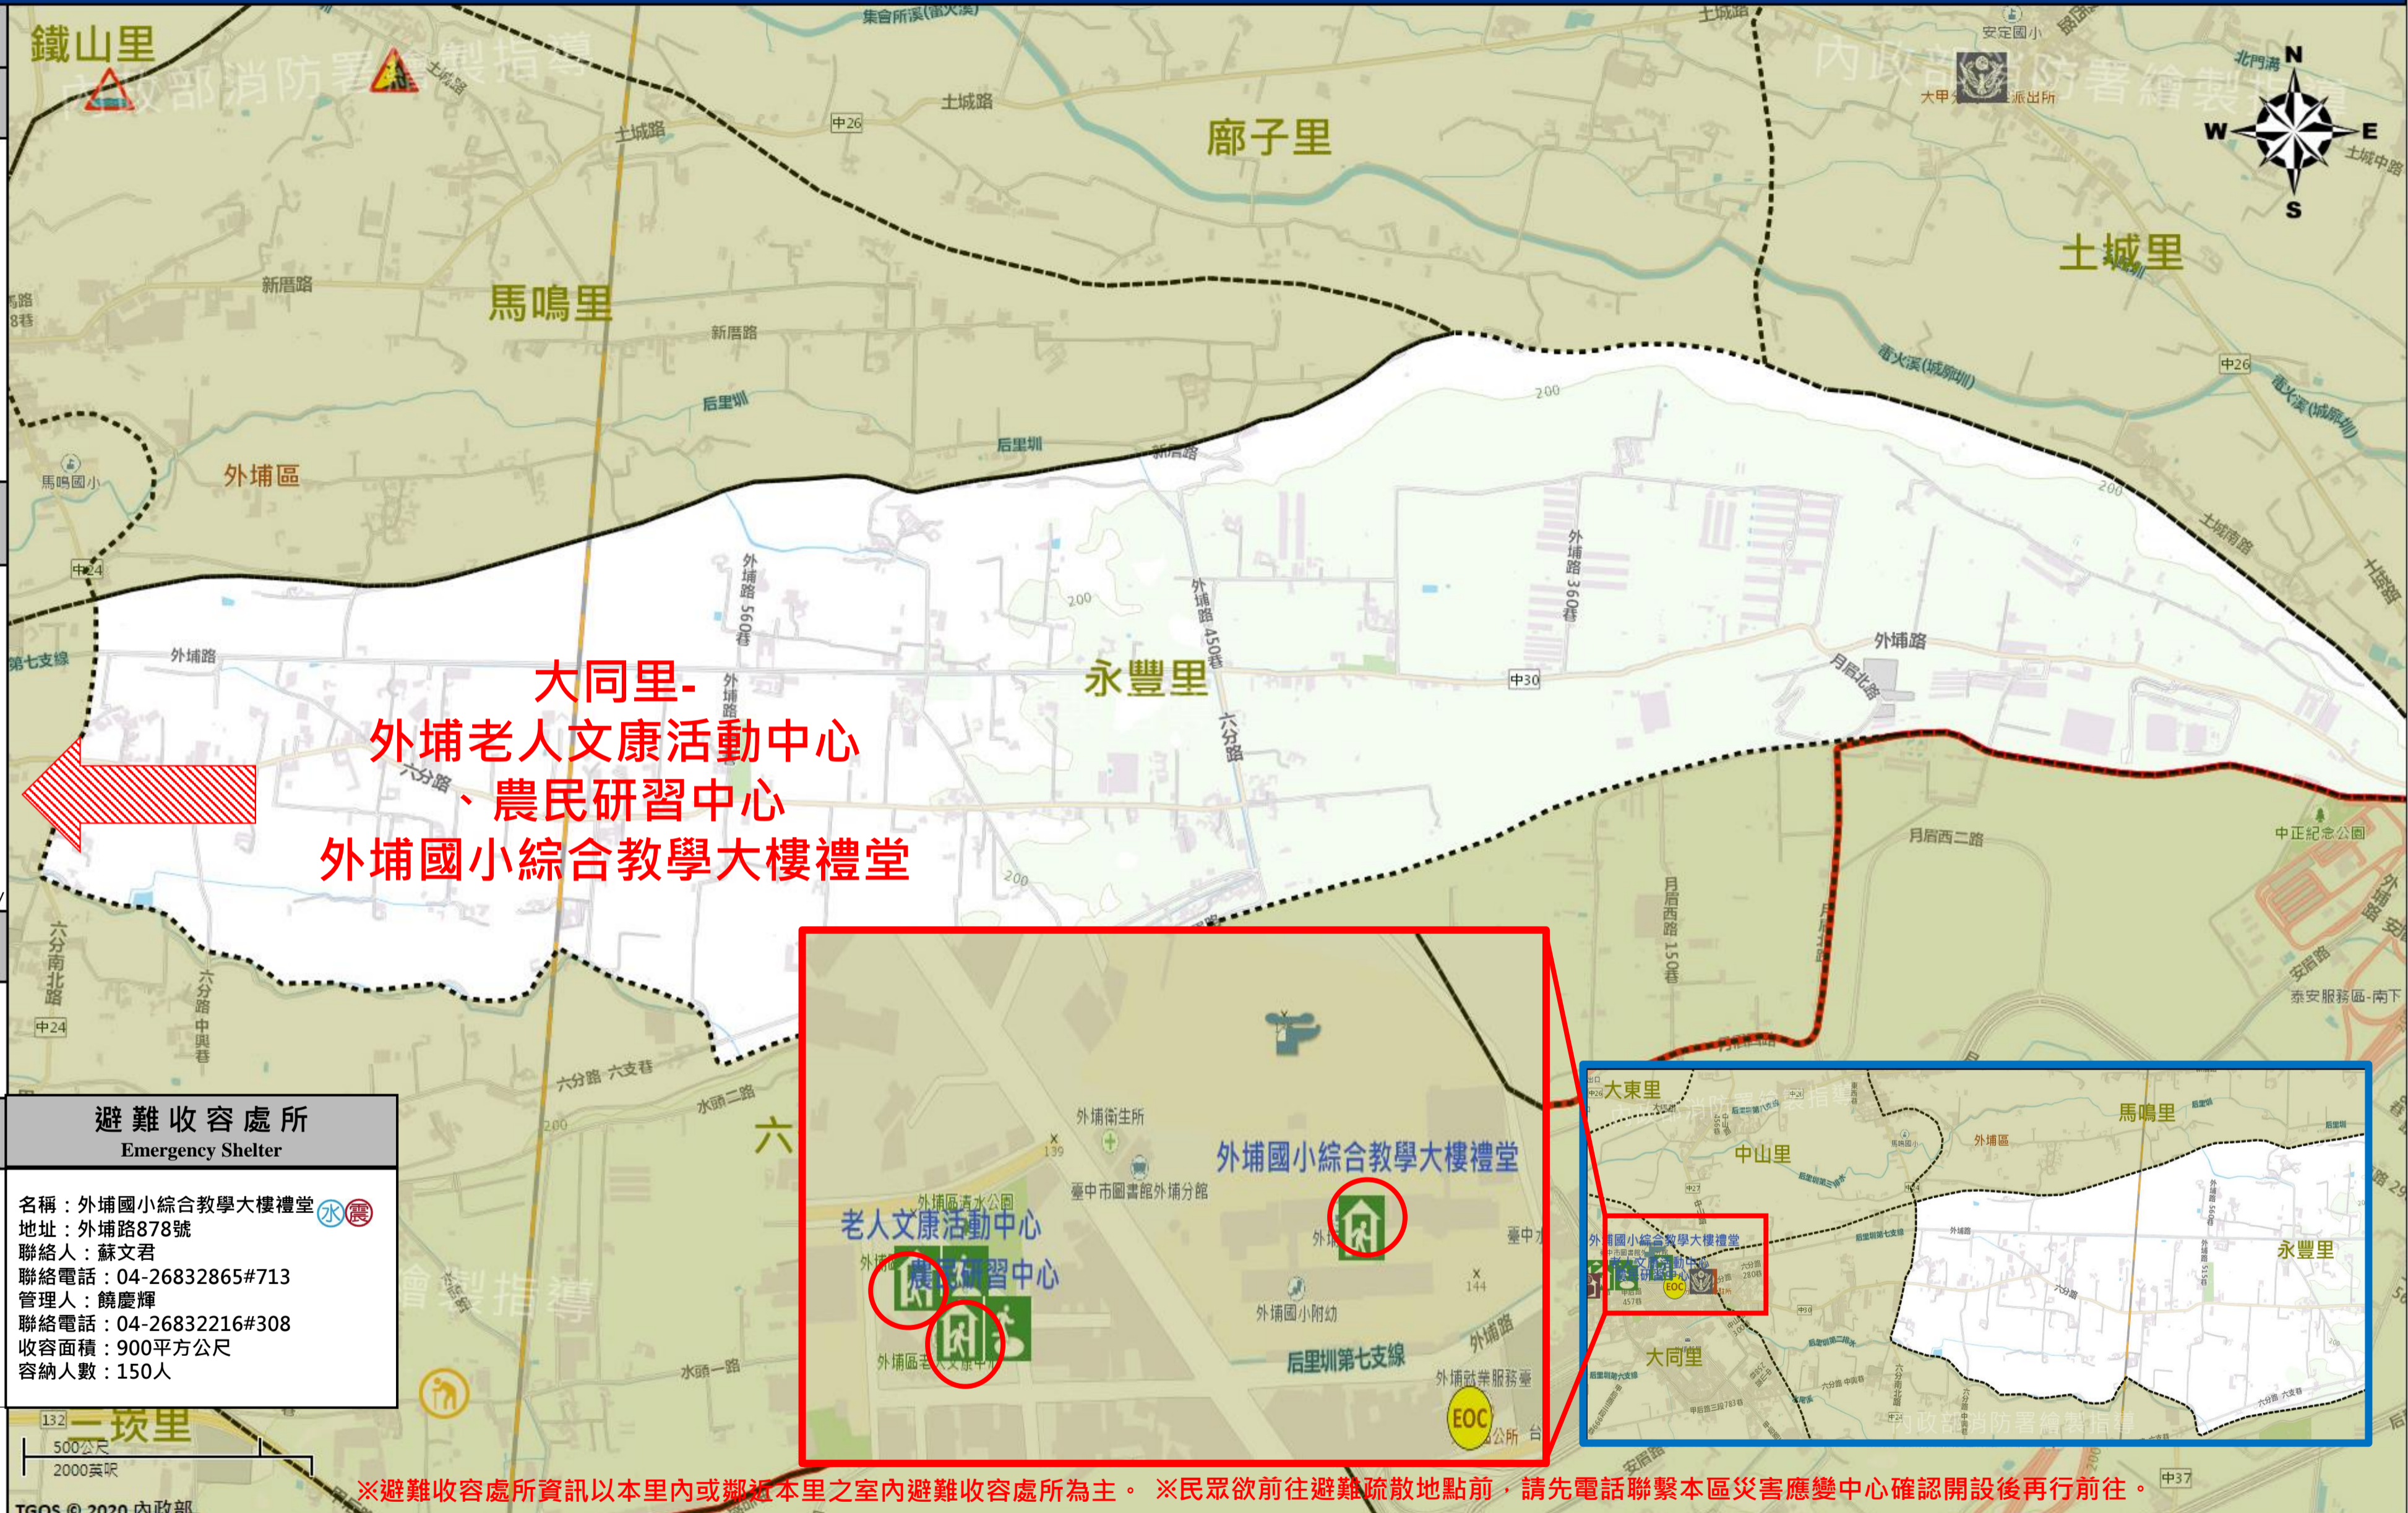

防災資訊表 Information Table
災害通報單位 Notification Unit
臺中市災害應變中心 Taichung EOC 04-23811119#567 外埔區災害應變中心 Waipu District EOC 04-26832216 警察局大甲分局 Police Department 04-26872039 消防局外埔分隊 Fire Bureau 04-26833361 1999臺中市民一碼通 Citizen Helpline 1999

防災資訊網站 Emergency Information website
經濟部水利署防災資訊服務網 Water Resources Agency, Ministry of Economic Affairs http://fhy2.wra.gov.tw/ 行政院農委會土石流防災資訊網 Debris Flow Disaster Prevention Information http://246.swcb.gov.tw/ NCDR災害情資網 National Science and Technology Center for Disaster Reduction http://ceodss.ncdr.nat.gov.tw/ 臺中市政府水利局防災資訊網 Water Resources Bureau of Taichung City Government https://wrbeochi.taichung.gov.tw/TCSAFEp/

緊急聯絡人 Emergency Contact person
里長：洪俊義 Chief of Yongfeng Vil. : Hong Junyi 電話 Tel : (04)26832614 手機 Phone Number : 0963-143225

避難收容處所 Emergency Shelter
名稱：外埔老人文康活動中心 (水) (震) 地址：外埔路952號 聯絡人：饒慶輝 聯絡電話：04-26832216#308 管理人：饒慶輝 聯絡電話：04-26832216#308 收容面積：1870.53平方公尺 容納人數：500人

避難收容處所 Emergency Shelter
名稱：外埔國小綜合教學大樓禮堂 (水) (震) 地址：外埔路878號 聯絡人：蘇文君 聯絡電話：04-26832865#713 管理人：饒慶輝 聯絡電話：04-26832216#308 收容面積：900平方公尺 容納人數：150人

直升機停機處 Heliport Info
名稱：外埔國小 轄區分隊(電話)：外埔分隊(04-26833361)

名稱：農民研習中心 (水) (震) 地址：外埔路950號 聯絡人：饒慶輝 聯絡電話：04-26832216#308 管理人：饒慶輝 聯絡電話：04-26832216#308 收容面積：270平方公尺 容納人數：100人

※避難收容處所資訊以本里內或鄰近本里之室內避難收容處所為主。 ※民眾欲前往避難疏散地點前，請先電話聯繫本區災害應變中心確認開設後再行前往。

圖例 legend	防災 Disaster		道路 Road			設施 Facilities			界線 Administrative boundary					
		避難疏散方向 Evacuation route		一般道路 Road		省道 Provincial Road		室外避難處所 Shelter		室內避難處所 Shelter		民生物資儲備處所 Material reserve		區行政界線 District level
		歷史淹水點位 History Flooding Point		縣道 County highway		快速道路 Expressway		醫療機構 Hospital		警察單位 Police station		消防單位 Fire agency		里行政界線 Village level
		歷史坡地災害 History slope point		國道 Highway		臺灣鐵路 TRA		社福機構(身障) Disabled Persons		社福機構(老人) Elderly welfare institution		社福機構(兒少) Children welfare		直升機停機處 Heliport
			臺灣高鐵 THSR				一般護理之家 Nursing Home		災害應變中心 Emergency Operation Center