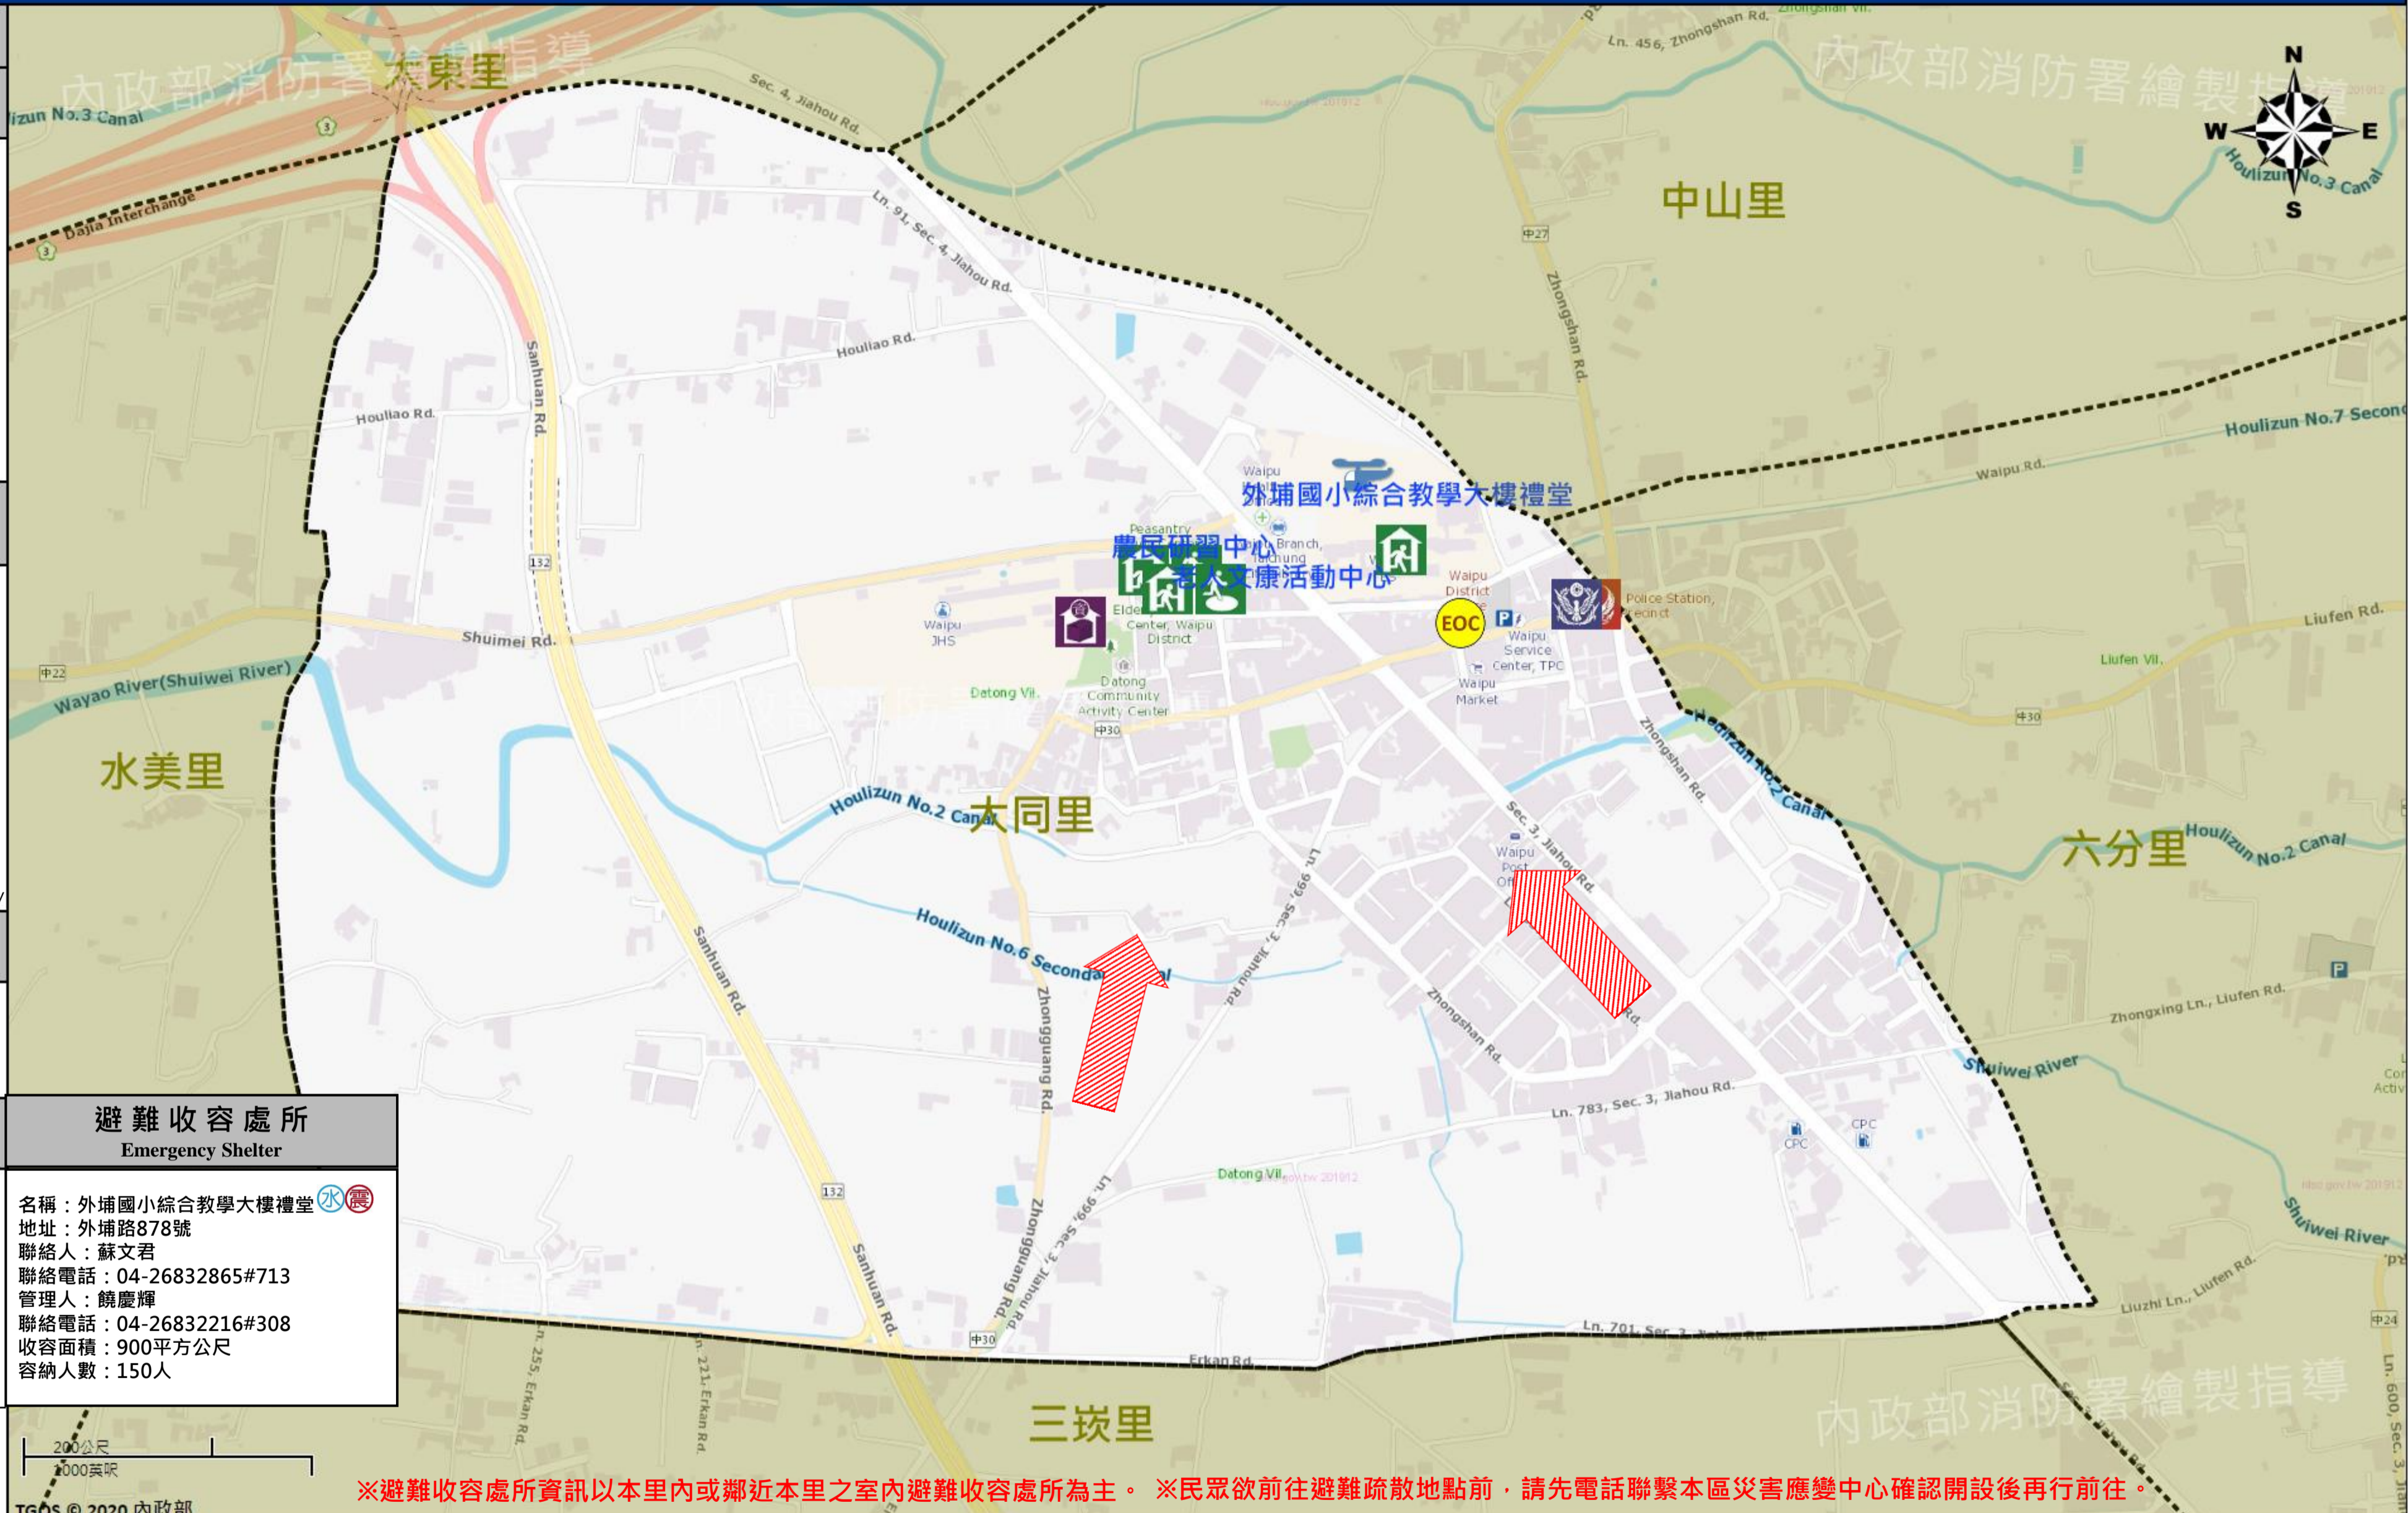

臺中市外埔區大同里簡易疏散避難地圖 Datong Vil., Waipu District, Taichung City Simple Evacuation Map No.6602100-004(1/1)

防災資訊表 Information Table
災害通報單位 Notification Unit
臺中市災害應變中心 Taichung EOC 04-23811119#567 外埔區災害應變中心 Waipu District EOC 04-26832216 警察局大甲分局 Police Department 04-26872039 消防局外埔分隊 Fire Bureau 04-26833361 1999臺中市民一碼通 Citizen Helpline 1999

防災資訊網站 Emergency Information website
經濟部水利署防災資訊服務網 Water Resources Agency, Ministry of Economic Affairs http://fhy2.wra.gov.tw/
行政院農委會土石流防災資訊網 Debris Flow Disaster Prevention Information http://246.swcb.gov.tw/
NCDR災害情資網 National Science and Technology Center for Disaster Reduction http://ceodss.ncdr.nat.gov.tw/
臺中市政府水利局防災資訊網 Water Resources Bureau of Taichung City Government https://wrbeochi.taichung.gov.tw/TCSAFE/

緊急聯絡人 Emergency Contact person
里長：林益年 Chief of Datong Vil. : Lin Yinian 電話 Tel : (04)26839589 手機 Phone Number : 0963-188158

避難收容處所 Emergency Shelter
名稱：外埔老人文康活動中心 (水震) 地址：外埔路952號 聯絡人：饒慶輝 聯絡電話：04-26832216#308 管理人：饒慶輝 聯絡電話：04-26832216#308 收容面積：1870.53平方公尺 容納人數：500人

避難收容處所 Emergency Shelter
名稱：外埔國小綜合教學大樓禮堂 (水震) 地址：外埔路878號 聯絡人：蘇文君 聯絡電話：04-26832865#713 管理人：饒慶輝 聯絡電話：04-26832216#308 收容面積：900平方公尺 容納人數：150人

直升機停機處 Heliport Info
名稱：外埔國小 轄區分隊(電話)：外埔分隊(04-26833361)

※避難收容處所資訊以本里內或鄰近本里之室內避難收容處所為主。 ※民眾欲前往避難疏散地點前，請先電話聯繫本區災害應變中心確認開設後再行前往。

圖例 legend	防災 Disaster	道路 Road			設施 Facilities			界線 Administrative boundary
	避難疏散方向 Evacuation route	一般道路 Road	省道 Provincial Road	室外避難處所 Shelter	室內避難處所 Shelter	民生物資儲備處所 Material reserve	區行政界線 District level	
	歷史淹水點位 History Flooding Point	縣道 County highway	快速道路 Expressway	醫療機構 Hospital	警察單位 Police station	消防單位 Fire agency	里行政界線 Village level	
	歷史坡地災害 History slope point	國道 Highway	臺灣鐵路 TRA	社福機構(身障) Disabled Persons	社福機構(老人) Elderly welfare institution	社福機構(兒少) Children welfare		
		臺灣高鐵 THSR		一般護理之家 Nursing Home	災害應變中心 Emergency Operation Center	直升機停機處 Heliport