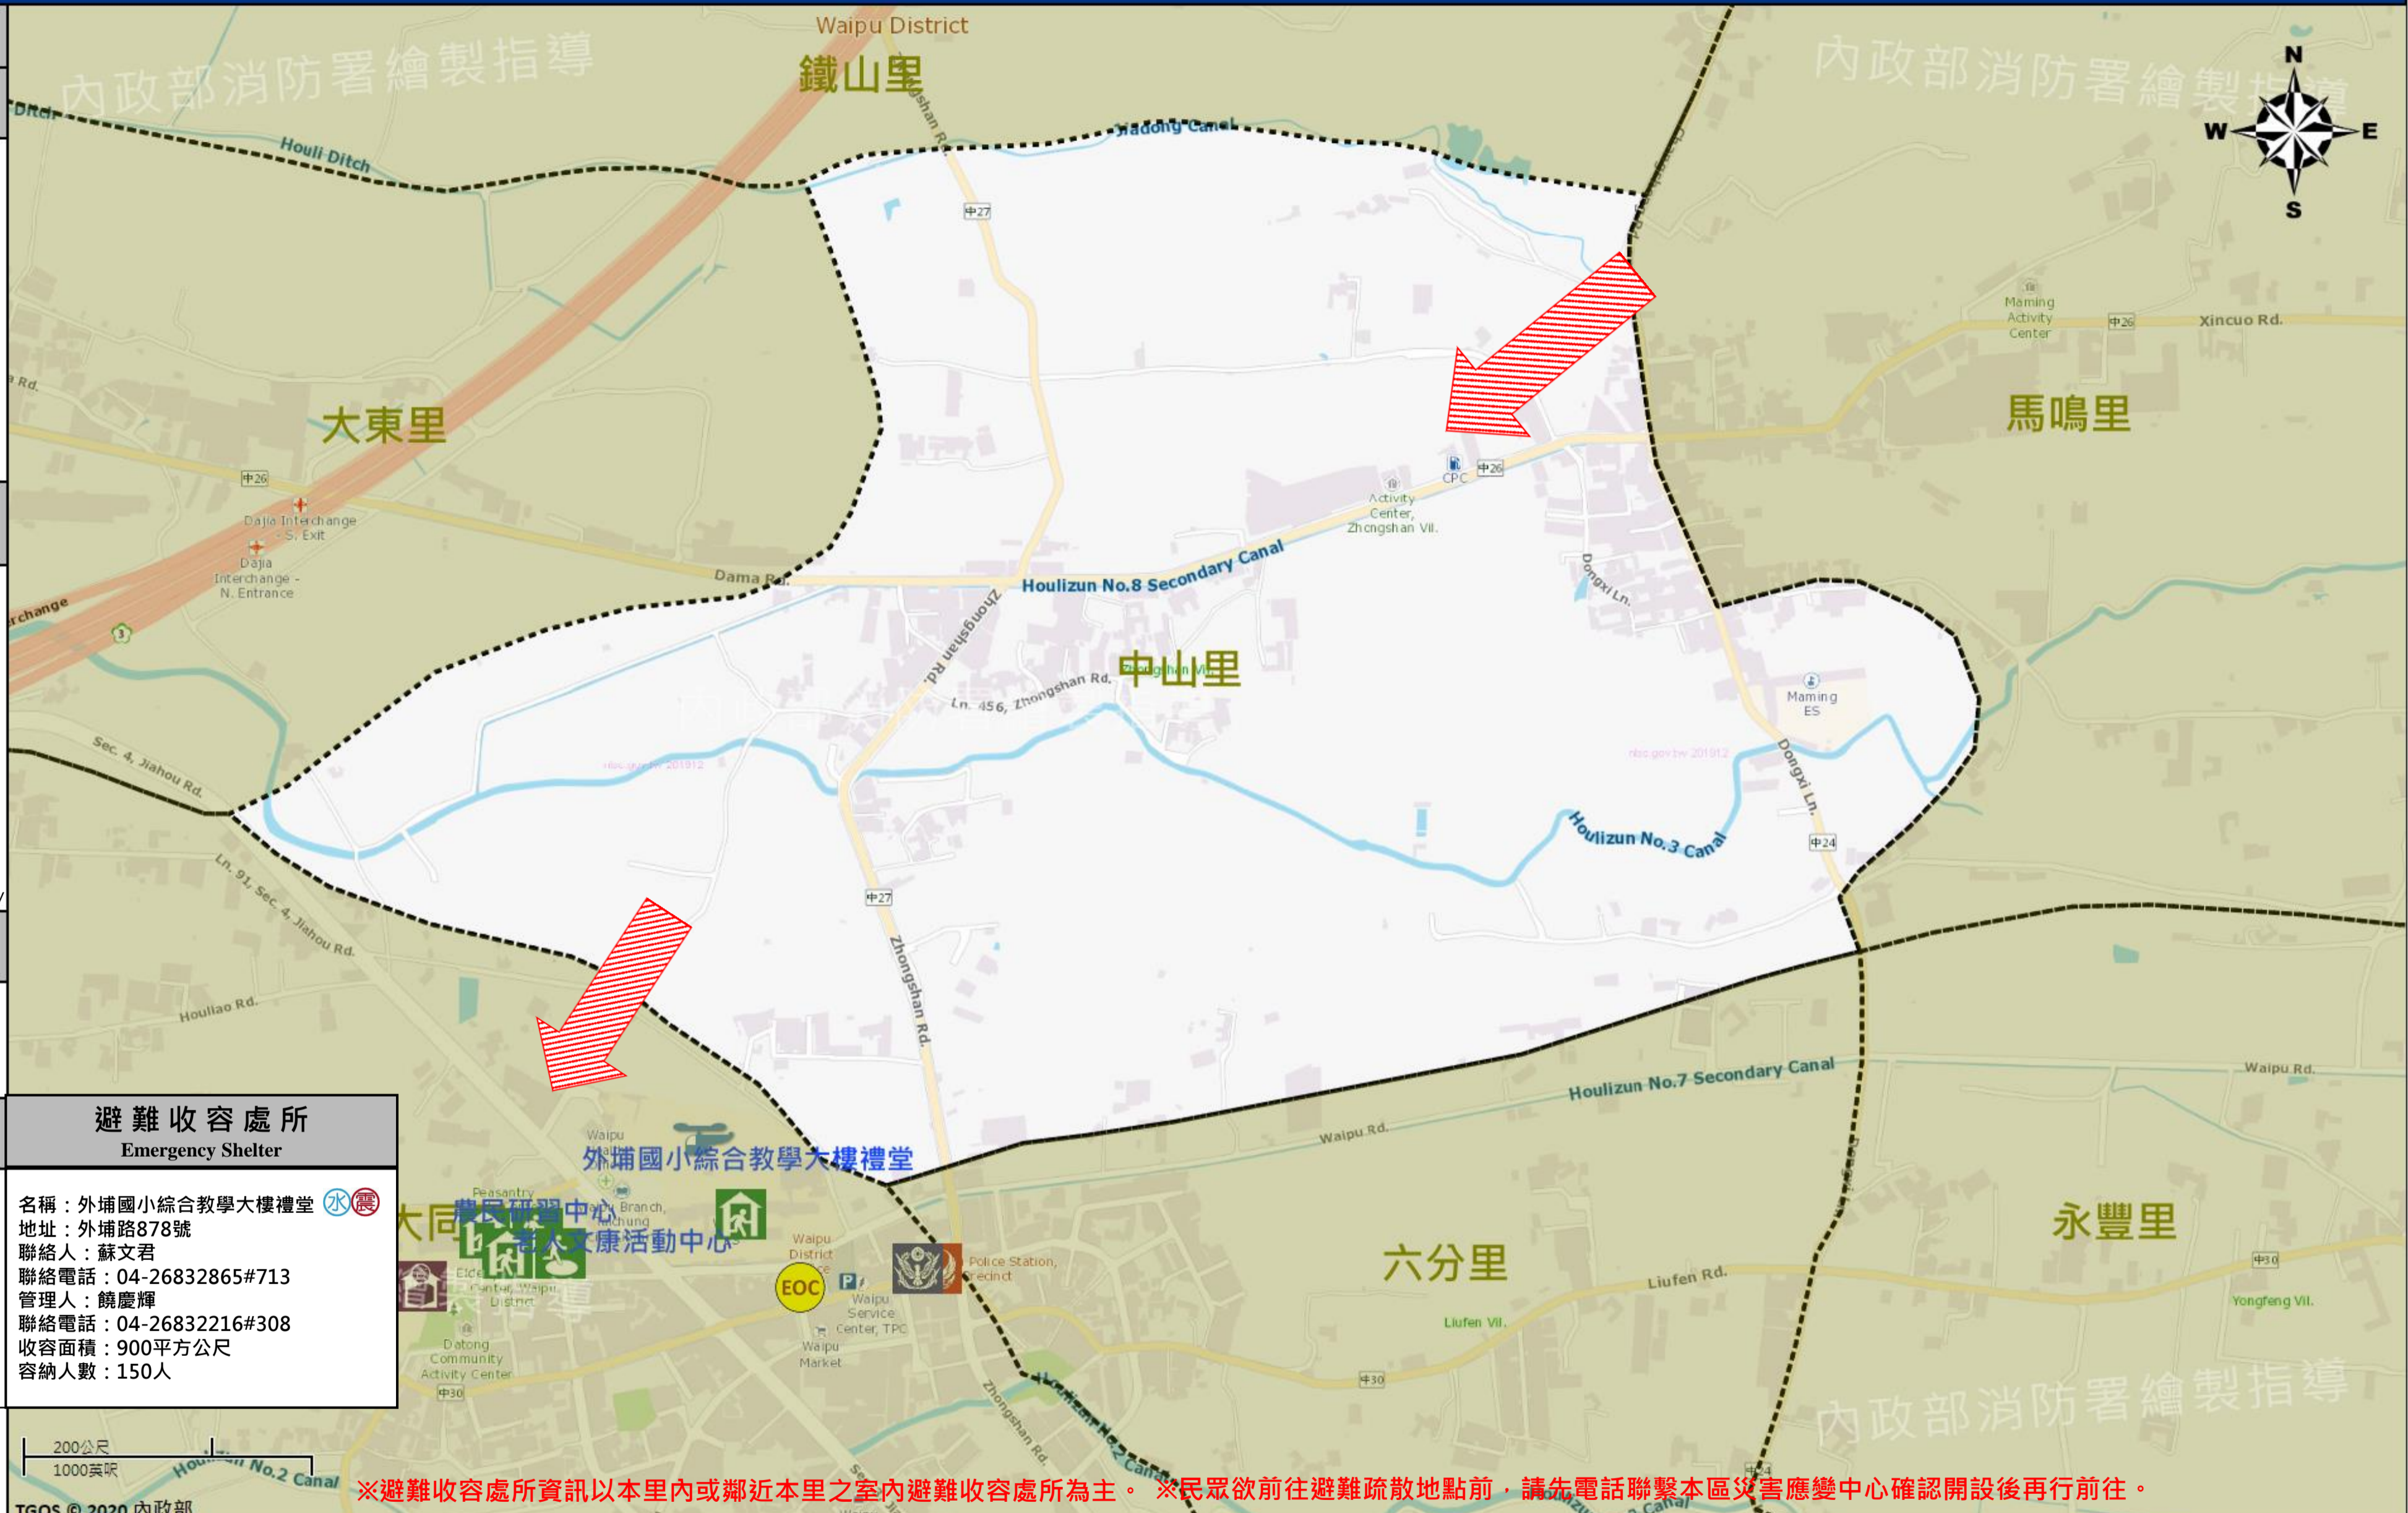

防災資訊表
Information Table

災害通報單位
Notification Unit

臺中市災害應變中心 Taichung EOC
04-23811119#567
外埔區災害應變中心 Waipu District EOC
04-26832216
警察局大甲分局 Police Department
04-26872039
消防局外埔分隊 Fire Bureau
04-26833361
1999臺中市民一碼通 Citizen Helpline
1999

防災資訊網站
Emergency Information website

經濟部水利署防災資訊服務網
Water Resources Agency, Ministry of Economic Affairs
<http://fhy2.wra.gov.tw/>

行政院農委會土石流防災資訊網
Debris Flow Disaster Prevention Information
<http://246.swcb.gov.tw/>

NCDR災害情資網
National Science and Technology Center for Disaster Reduction
<http://ceodss.ncdr.nat.gov.tw/>

臺中市政府水利局防災資訊網
Water Resources Bureau of Taichung City Government
<https://wrbeochi.taichung.gov.tw/TCSAFep/>

緊急聯絡人
Emergency Contact person

里長：張素惠
Chief of Zhongshan Vil. : Zhang Suhui
電話 Tel : (04)26830541
手機 Phone Number : 0963-188759

避難收容處所
Emergency Shelter

名稱：外埔老人文康活動中心 (水震)
地址：外埔路952號
聯絡人：饒慶輝
聯絡電話：04-26832216#308
管理人：饒慶輝
聯絡電話：04-26832216#308
收容面積：1870.53平方公尺
容納人數：500人

避難收容處所
Emergency Shelter

名稱：外埔國小綜合教學大樓禮堂 (水震)
地址：外埔路878號
聯絡人：蘇文君
聯絡電話：04-26832865#713
管理人：饒慶輝
聯絡電話：04-26832216#308
收容面積：900平方公尺
容納人數：150人

名稱：農民研習中心 (水震)
地址：外埔路950號
聯絡人：饒慶輝
聯絡電話：04-26832216#308
管理人：饒慶輝
聯絡電話：04-26832216#308
收容面積：270平方公尺
容納人數：100人

直升機停機處
Heliport Info

名稱：外埔國小
轄區分隊(電話)：外埔分隊(04-26833361)

外埔區區公所2020年6月製作
Made in Jun 2020 by Waipu District, Taichung City

※避難收容處所資訊以本里內或鄰近本里之室內避難收容處所為主。※民眾欲前往避難疏散地點前，請先電話聯繫本區災害應變中心確認開設後再行前往。

圖例 legend	防災 Disaster	道路 Road		設施 Facilities			界線 Administrative boundary	
		避難疏散方向 Evacuation route	一般道路 Road	省道 Provincial Road	室外避難處所 Shelter	室內避難處所 Shelter	民生物資儲備處所 Material reserve	區行政界線 District level
	歷史淹水點位 History Flooding Point	縣道 County highway	快速道路 Expressway	醫療機構 Hospital	警察單位 Police station	消防單位 Fire agency	里行政界線 Village level	
	歷史坡地災害 History slope point	國道 Highway	臺灣鐵路 TRA	社福機構(身障) Disabled Persons	社福機構(老人) Elderly welfare institution	社福機構(兒少) Children welfare		
		臺灣高鐵 THSR		一般護理之家 Nursing Home	災害應變中心 Emergency Operation Center	直升機停機處 Heliport