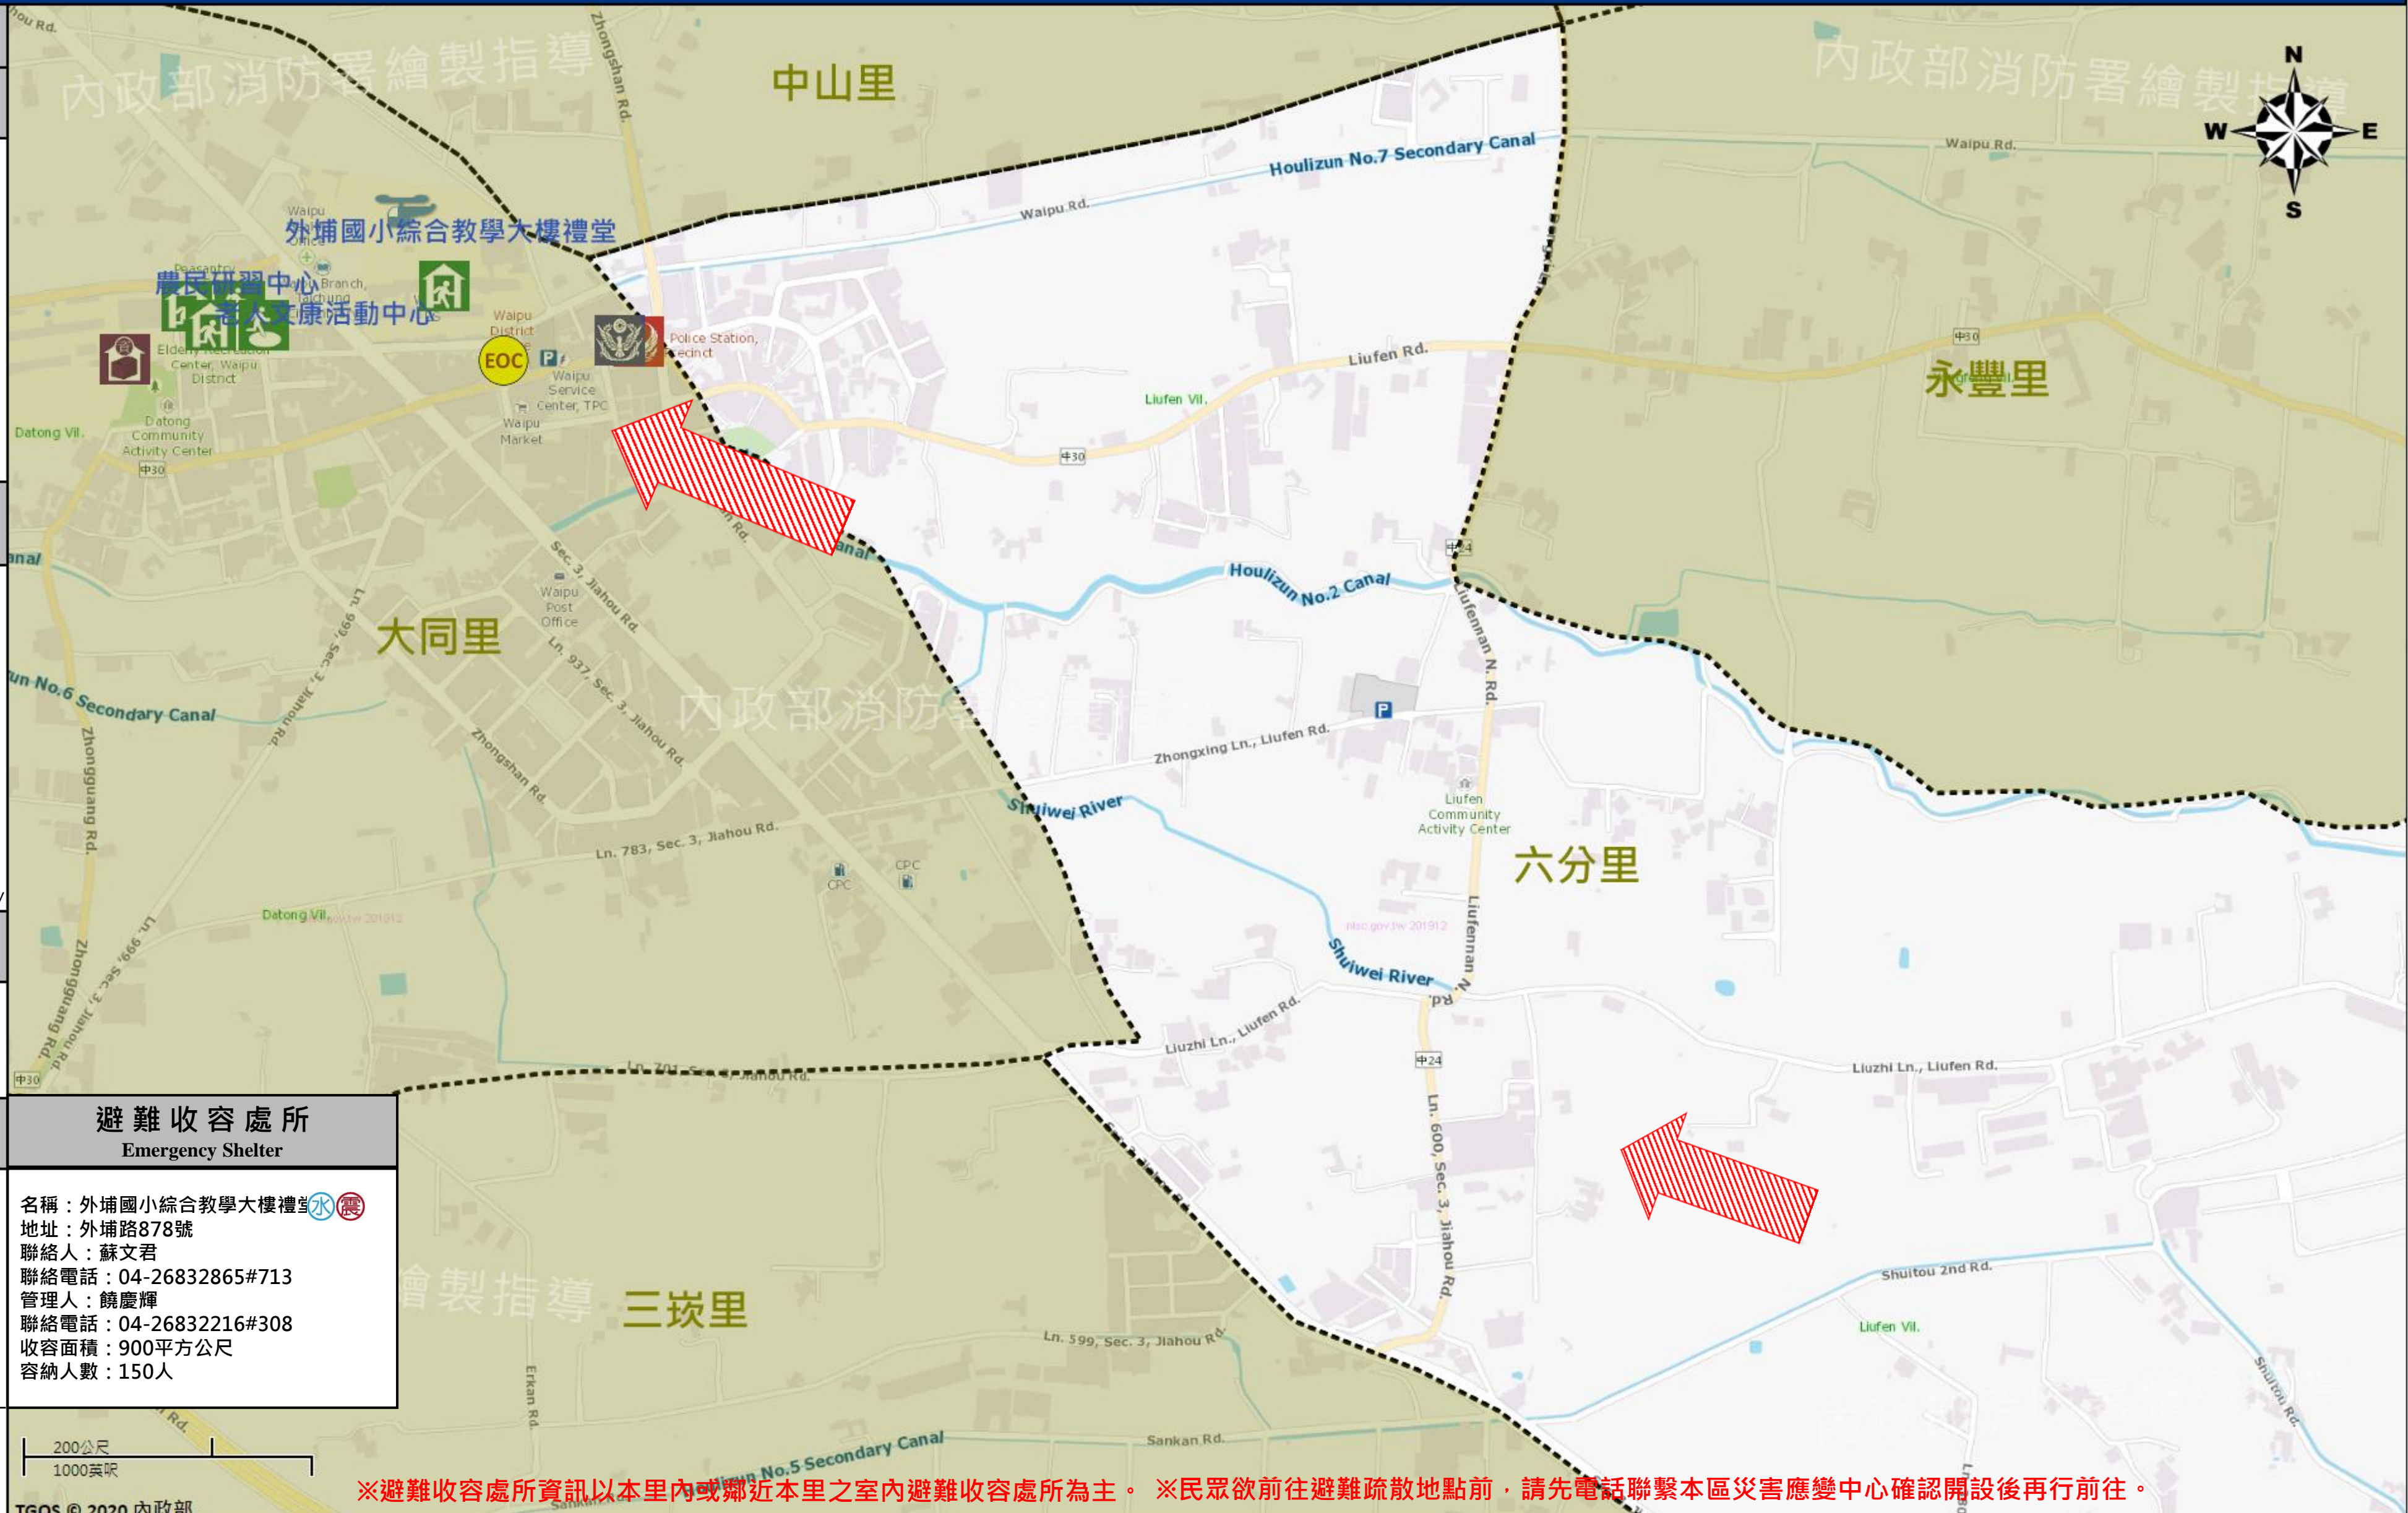

臺中市外埔區六分里簡易疏散避難地圖 Liufen Vil., Waipu District, Taichung City Simple Evacuation Map No.6602100-002(1/3)

防災資訊表 Information Table
災害通報單位 Notification Unit
臺中市災害應變中心 Taichung EOC 04-23811119#567 外埔區災害應變中心 Waipu District EOC 04-26832216 警察局大甲分局 Police Department 04-26872039 消防局外埔分隊 Fire Bureau 04-26833361 1999臺中市民一碼通 Citizen Helpline 1999

防災資訊網站
Emergency Information website

經濟部水利署防災資訊服務網 Water Resources Agency, Ministry of Economic Affairs http://fhy2.wra.gov.tw/
行政院農委會土石流防災資訊網 Debris Flow Disaster Prevention Information http://246.swcb.gov.tw/
NCDR災害情資網 National Science and Technology Center for Disaster Reduction http://ceocdss.ncdr.nat.gov.tw/
臺中市政府水利局防災資訊網 Water Resources Bureau of Taichung City Government https://wrbeochi.taichung.gov.tw/TCSAFE/

緊急聯絡人
Emergency Contact person

里長：劉黃碧霞
Chief of Liufen Vil. : Liu Huang Bixia
電話 Tel : (04)26832197
手機 Phone Number : 0952-003411

避難收容處所
Emergency Shelter

名稱：外埔老人文康活動中心
地址：外埔路952號
聯絡人：饒慶輝
聯絡電話：04-26832216#308
管理人：饒慶輝
聯絡電話：04-26832216#308
收容面積：1870.53平方公尺
容納人數：500人

名稱：農民研習中心
地址：外埔路950號
聯絡人：饒慶輝
聯絡電話：04-26832216#308
管理人：饒慶輝
聯絡電話：04-26832216#308
收容面積：270平方公尺
容納人數：100人

直升機停機處
Heliport Info

名稱：外埔國小
轄區分隊(電話)：外埔分隊(04-26833361)

※避難收容處所資訊以本里內或鄰近本里之室內避難收容處所為主。※民眾欲前往避難疏散地點前，請先電話聯繫本區災害應變中心確認開設後再行前往。

圖例 legend	防災 Disaster	道路 Road		設施 Facilities			界線 Administrative boundary	
		避難疏散方向 Evacuation route	一般道路 Road	省道 Provincial Road	室外避難處所 Shelter	室內避難處所 Shelter	民生物資儲備處所 Material reserve	區行政界線 District level
	歷史淹水點位 History Flooding Point	縣道 County highway	快速道路 Expressway	醫療機構 Hospital	警察單位 Police station	消防單位 Fire agency	里行政界線 Village level	
	歷史坡地災害 History slope point	國道 Highway	臺灣鐵路 TRA	社福機構(身障) Disabled Persons	社福機構(老人) Elderly welfare institution	社福機構(兒少) Children welfare		
		臺灣高鐵 THSR		一般護理之家 Nursing Home	災害應變中心 Emergency Operation Center	直升機停機處 Heliport