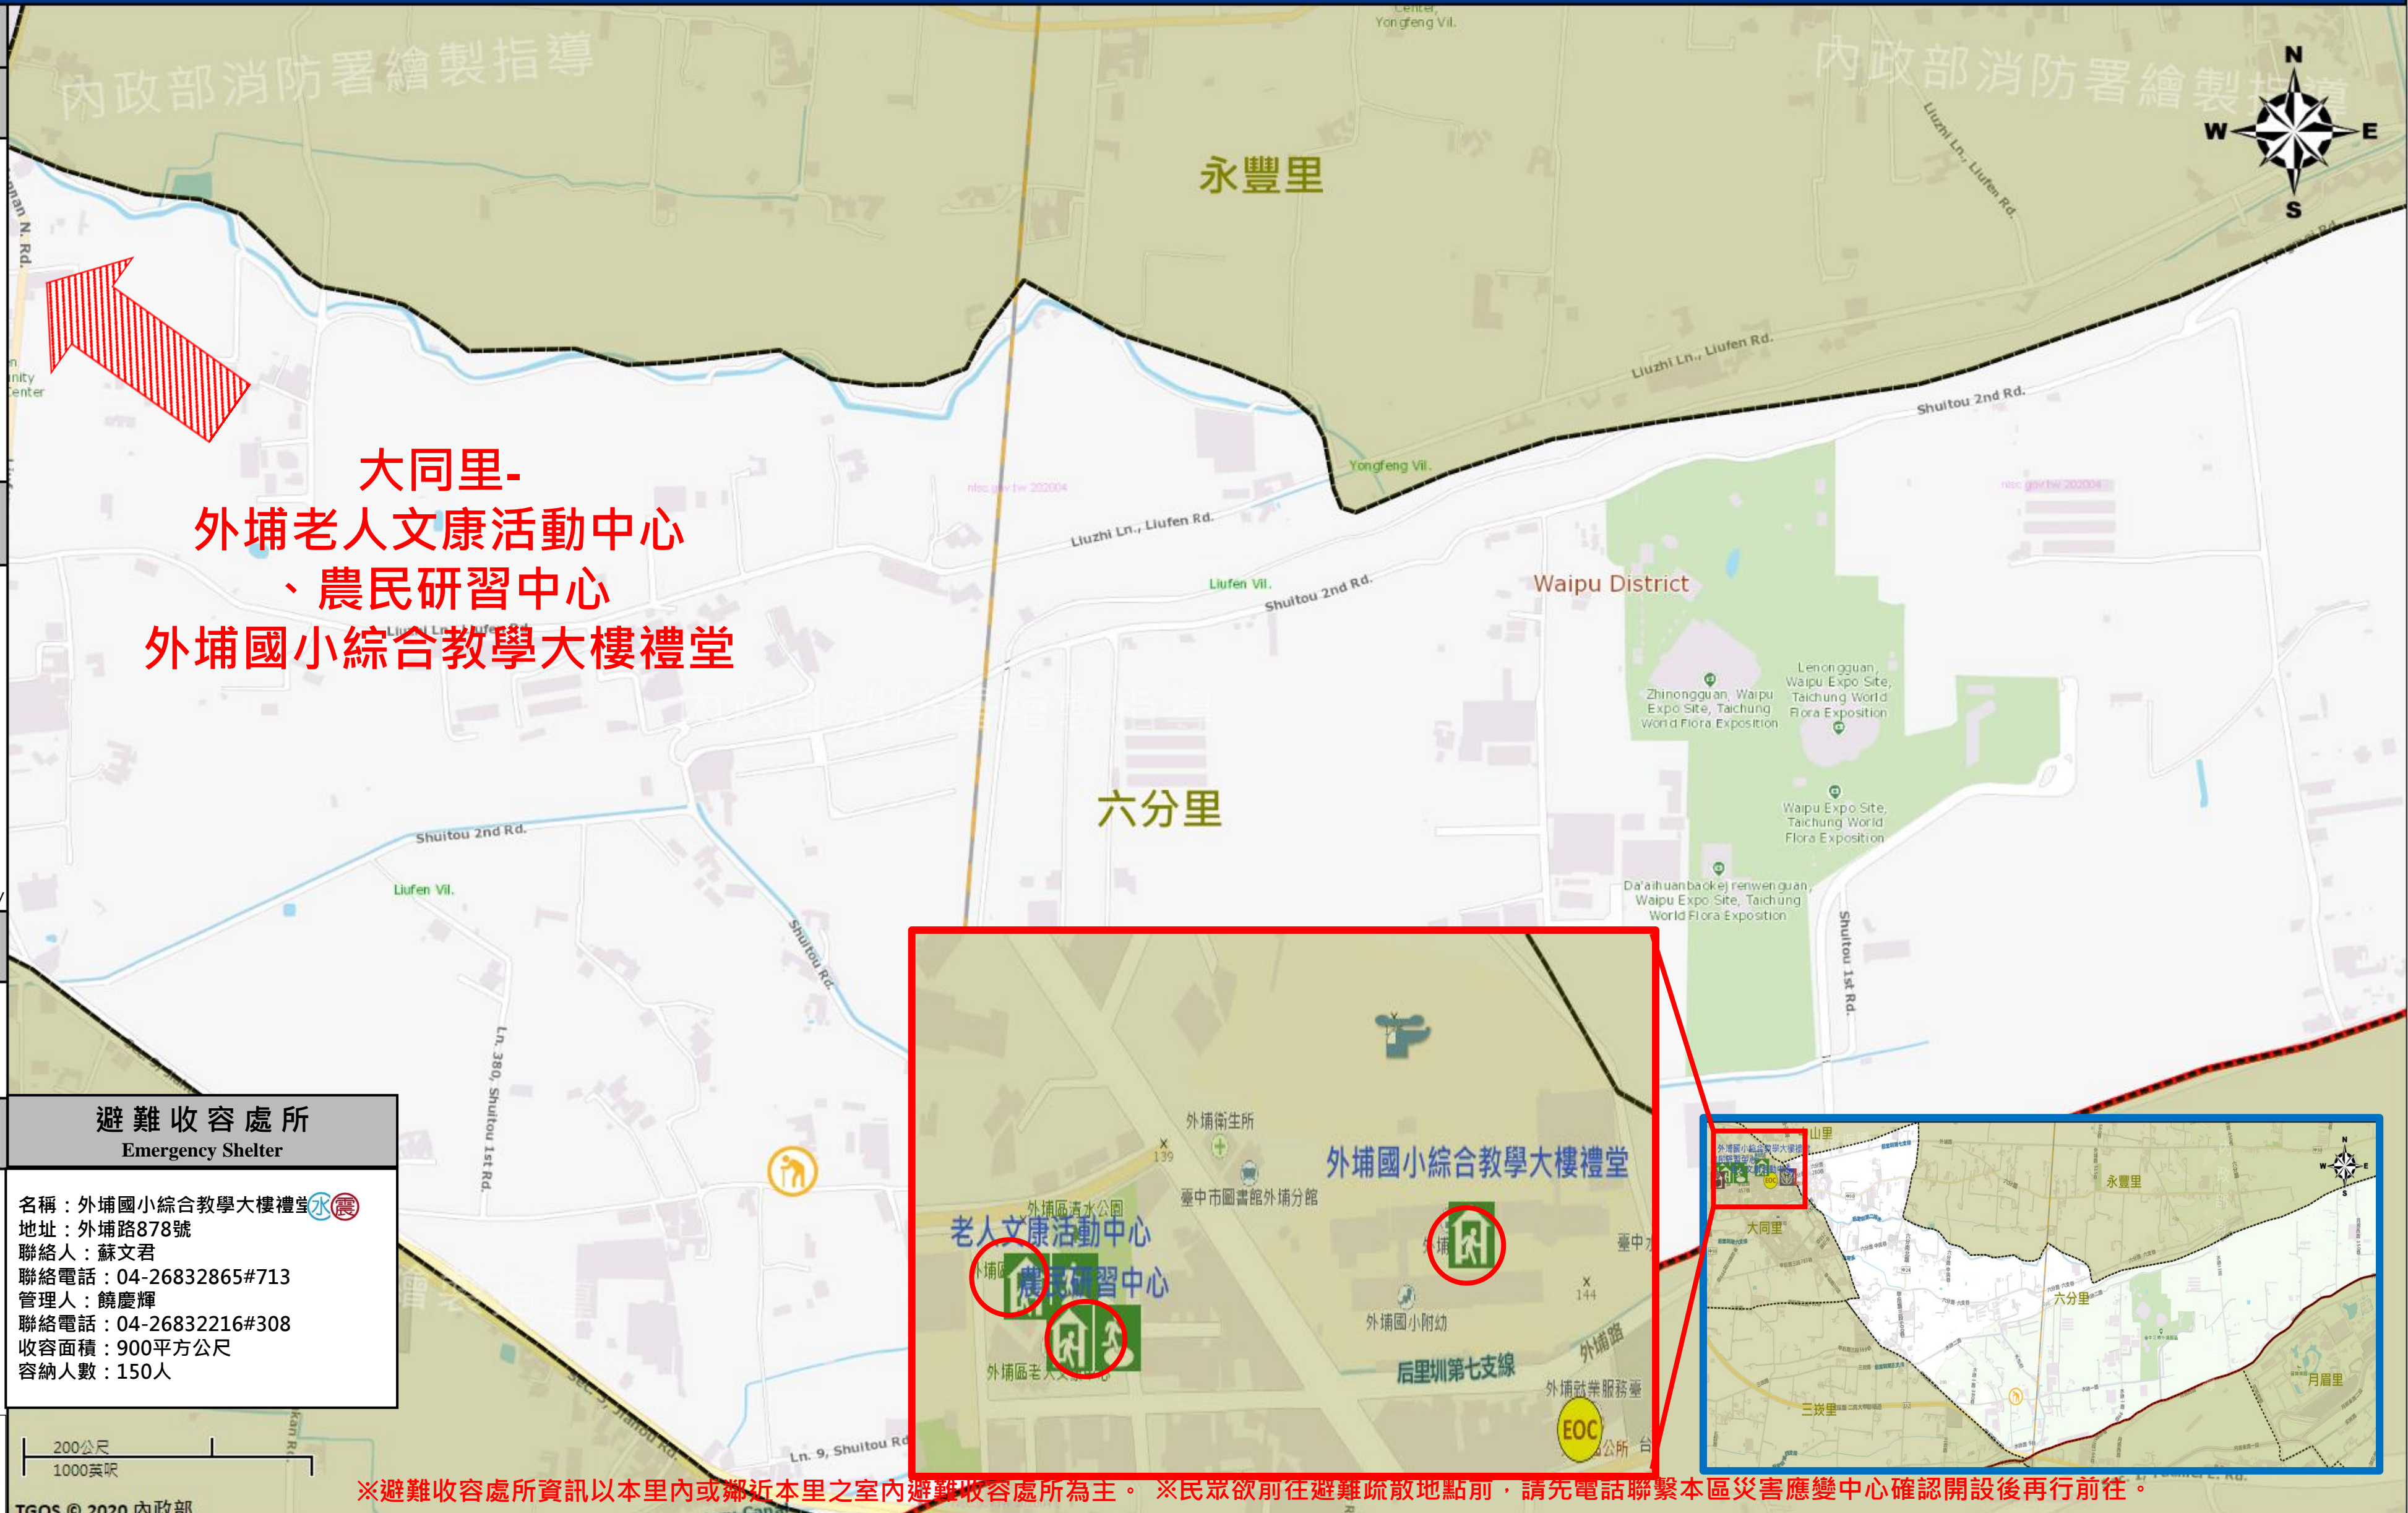

臺中市外埔區六分里簡易疏散避難地圖 Liufen Vil., Waipu District, Taichung City Simple Evacuation Map No.6602100-002(2/3)

防災資訊表
Information Table

災害通報單位
Notification Unit

臺中市災害應變中心 Taichung EOC
04-23811119#567

外埔區災害應變中心 Waipu District EOC
04-26832216

避難收容處所
Emergency Shelter

名稱：外埔國小綜合教學大樓禮堂 (水震)
地址：外埔路878號
聯絡人：蘇文君
聯絡電話：04-26832865#713
管理人：饒慶輝
聯絡電話：04-26832216#308
收容面積：900平方公尺
容納人數：150人

名稱：農民研習中心 (水震)
地址：外埔路950號
聯絡人：饒慶輝
聯絡電話：04-26832216#308
管理人：饒慶輝
聯絡電話：04-26832216#308
收容面積：270平方公尺
容納人數：100人

直升機停機處
Heliport Info

名稱：外埔國小
轄區分隊(電話)：外埔分隊(04-26833361)

外埔區區公所2020年6月製作
Made in Jun 2020 by Waipu District, Taichung City

圖例 legend	防災 Disaster	道路 Road	設施 Facilities	界線 Administrative boundary
	避難疏散方向 Evacuation route	一般道路 Road	室外避難處所 Shelter	區行政界線 District level
	歷史淹水點位 History Flooding Point	縣道 County highway	醫療機構 Hospital	里行政界線 Village level
	歷史坡地災害 History slope point	國道 Highway	社福機構(身障) Disabled Persons	
		省道 Provincial Road	社福機構(老人) Elderly welfare institution	
		快速道路 Expressway	一般護理之家 Nursing Home	
		臺灣鐵路 TRA	室內避難處所 Shelter	民生物資儲備處所 Material reserve
		臺灣高鐵 THSR	警察單位 Police station	消防單位 Fire agency
			災害應變中心 Emergency Operation Center	社福機構(兒少) Children welfare
			直升機停機處 Heliport	