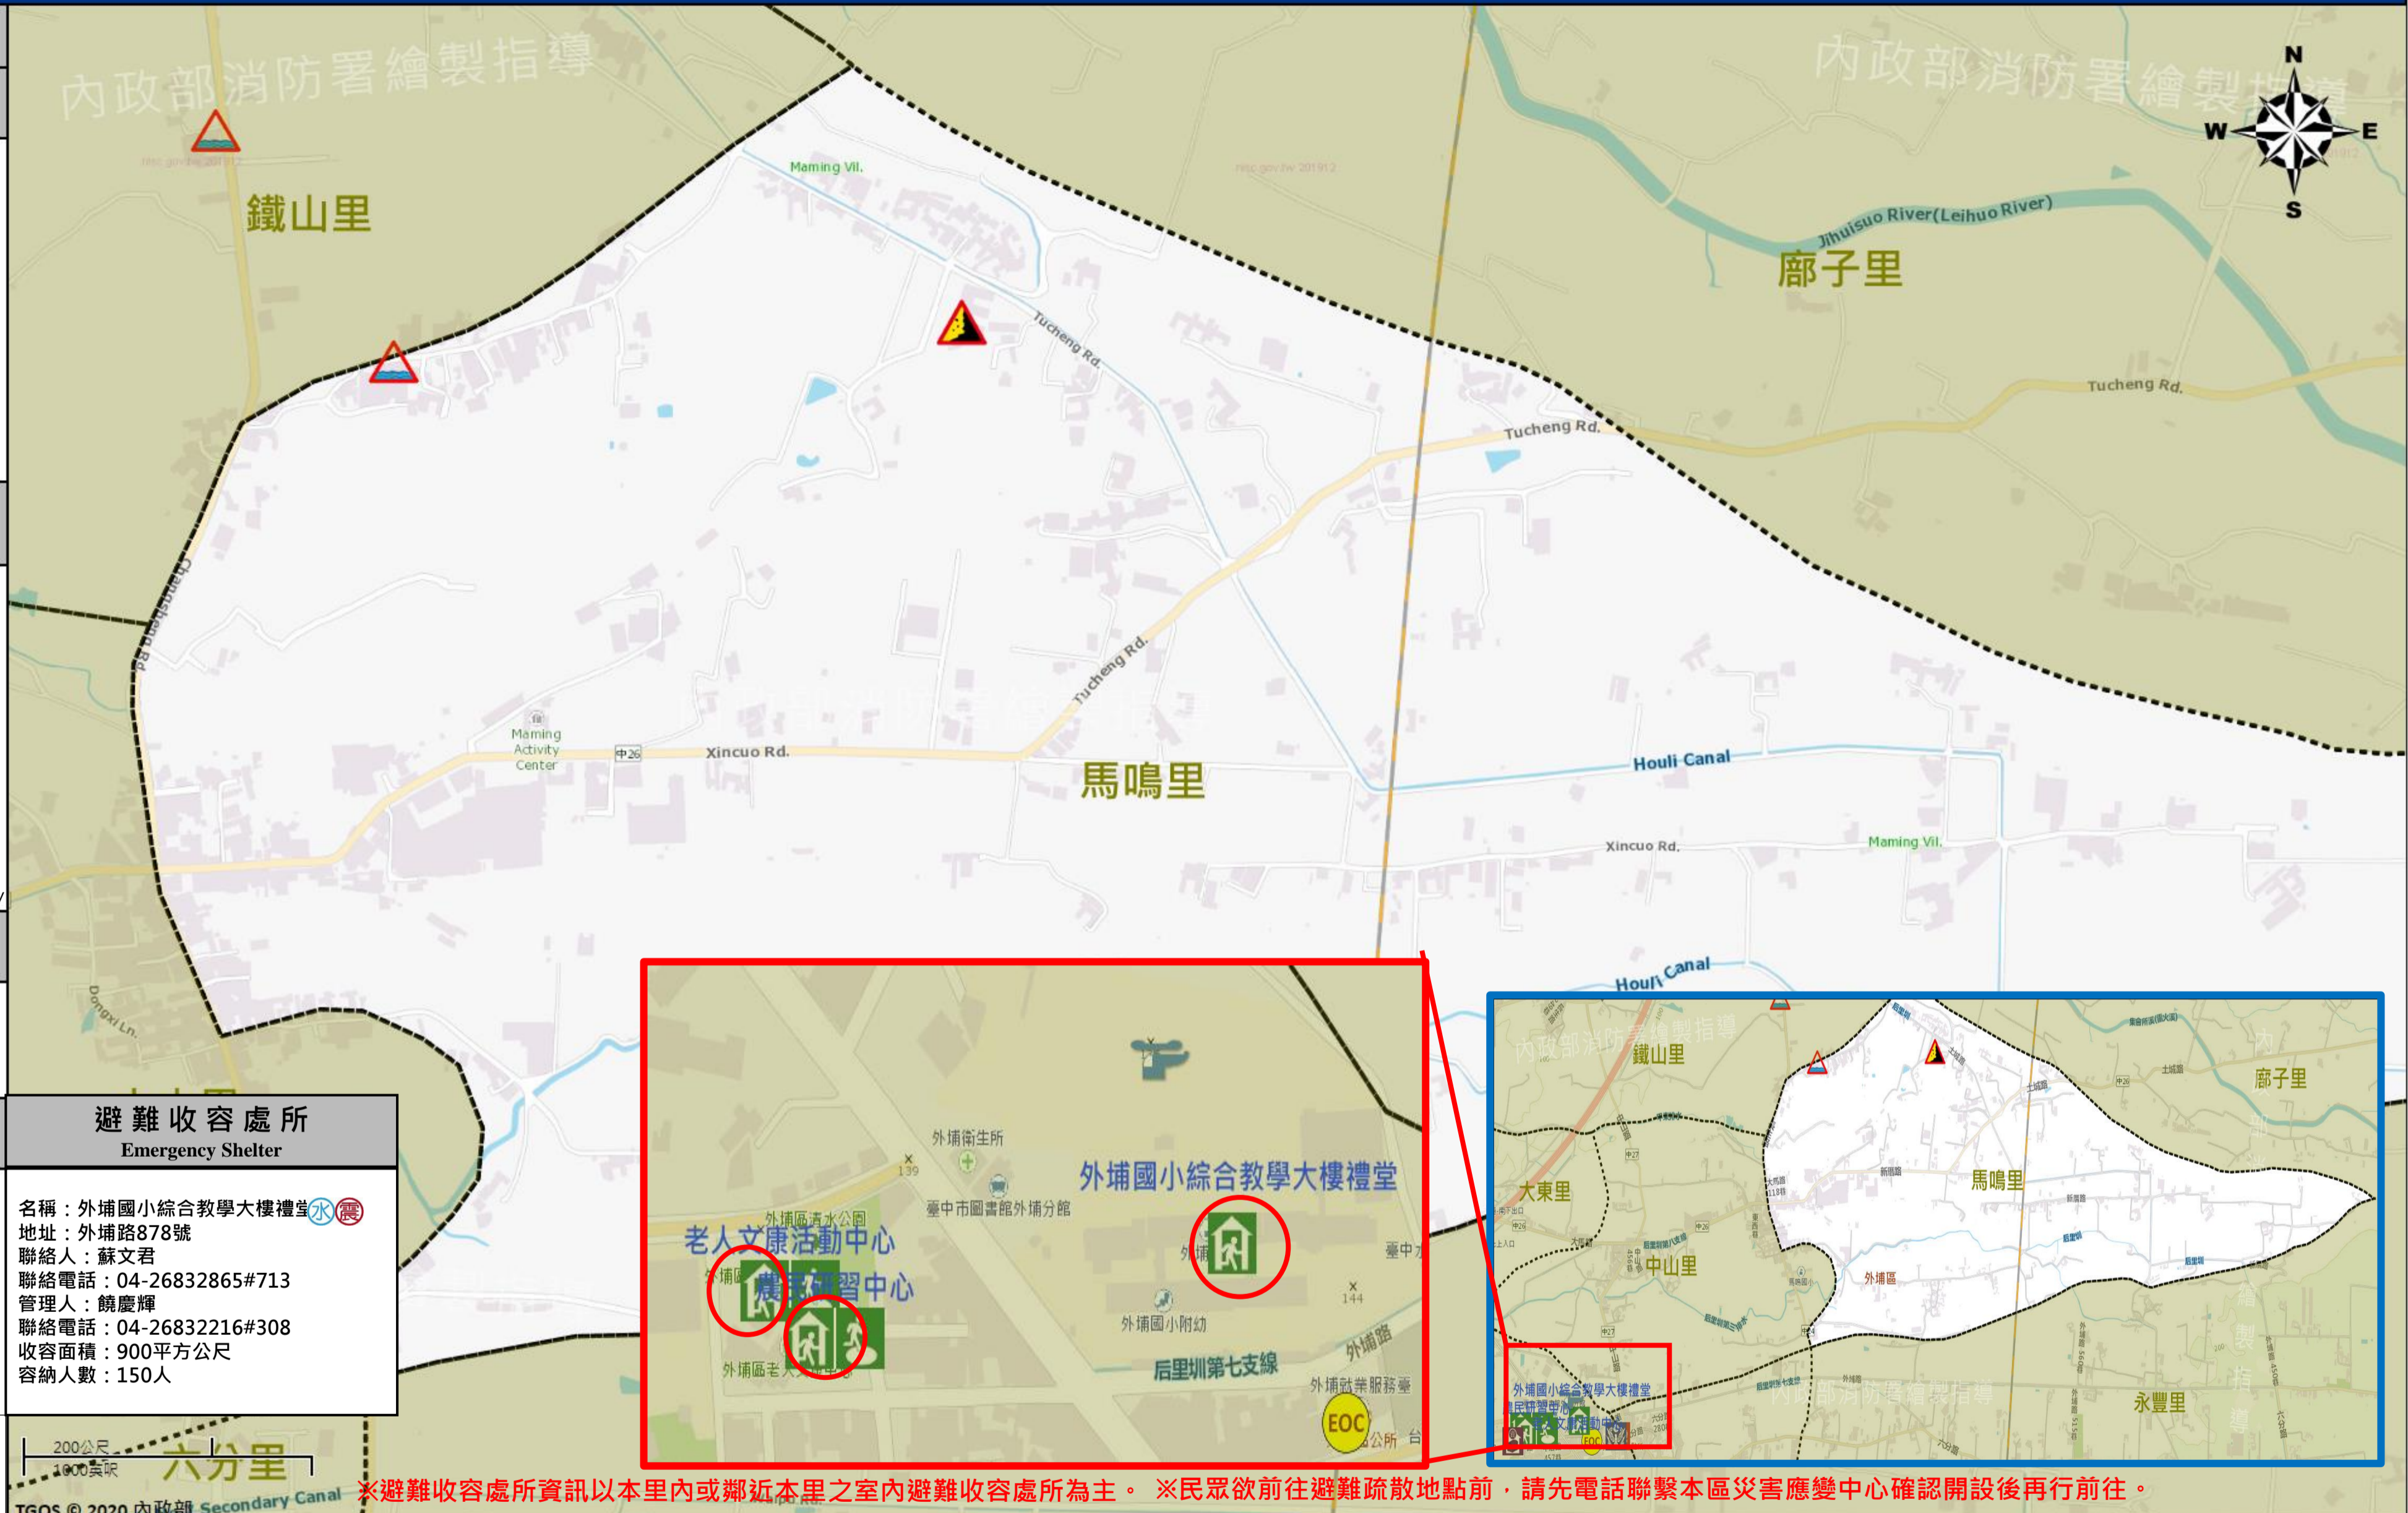

防災資訊表
Information Table

災害通報單位
Notification Unit

臺中市災害應變中心 Taichung EOC
04-23811119#567
外埔區災害應變中心 Waipu District EOC
04-26832216
警察局大甲分局 Police Department
04-26872039
消防局外埔分隊 Fire Bureau
04-26833361
1999臺中市民一碼通 Citizen Helpline
1999

防災資訊網站
Emergency Information website

經濟部水利署防災資訊服務網
Water Resources Agency, Ministry of Economic Affairs
<http://fhy2.wra.gov.tw/>

行政院農委會土石流防災資訊網
Debris Flow Disaster Prevention Information
<http://246.swcb.gov.tw/>

NCDR災害情資網
National Science and Technology Center for Disaster Reduction
<http://cecdss.ncdr.nat.gov.tw/>

臺中市政府水利局防災資訊網
Water Resources Bureau of Taichung City Government
<https://wrbeochi.taichung.gov.tw/TCSAFEp/>

緊急聯絡人
Emergency Contact person

里長：顏慶慰
Chief of Maming Vil. : Yan Qingwei
電話 Tel : (04)26830802
手機 Phone Number : 0928-991999

避難收容處所
Emergency Shelter

名稱：外埔老人文康活動中心 (水) (震)
地址：外埔路952號
聯絡人：饒慶輝
聯絡電話：04-26832216#308
管理人：饒慶輝
聯絡電話：04-26832216#308
收容面積：1870.53平方公尺
容納人數：500人

避難收容處所
Emergency Shelter

名稱：外埔國小綜合教學大樓禮堂 (水) (震)
地址：外埔路878號
聯絡人：蘇文君
聯絡電話：04-26832865#713
管理人：饒慶輝
聯絡電話：04-26832216#308
收容面積：900平方公尺
容納人數：150人

名稱：農民研習中心 (水) (震)
地址：外埔路950號
聯絡人：饒慶輝
聯絡電話：04-26832216#308
管理人：饒慶輝
聯絡電話：04-26832216#308
收容面積：270平方公尺
容納人數：100人

直升機停機處
Heliport Info

名稱：外埔國小
轄區分隊(電話)：外埔分隊(04-26833361)

外埔區區公所2020年6月製作
Made in Jun 2020 by Waipu District, Taichung City

*避難收容處所資訊以本里內或鄰近本里之室內避難收容處所為主。*民眾欲前往避難疏散地點前，請先電話聯繫本區災害應變中心確認開設後再行前往。

圖例 legend	防災 Disaster	道路 Road	設施 Facilities	界線 Administrative boundary
	避難疏散方向 Evacuation route	一般道路 Road	室外避難處所 Shelter	區行政界線 District level
	歷史淹水點位 History Flooding Point	縣道 County highway	醫療機構 Hospital	里行政界線 Village level
	歷史坡地災害 History slope point	國道 Highway	社福機構(身障) Disabled Persons	
		快速道路 Expressway	警察單位 Police station	
		臺灣鐵路 TRA	社福機構(老人) Elderly welfare institution	
		臺灣高鐵 THSR	社福機構(兒少) Children welfare	
			一般護理之家 Nursing Home	
			災害應變中心 Emergency Operation Center	直升機停機處 Heliport